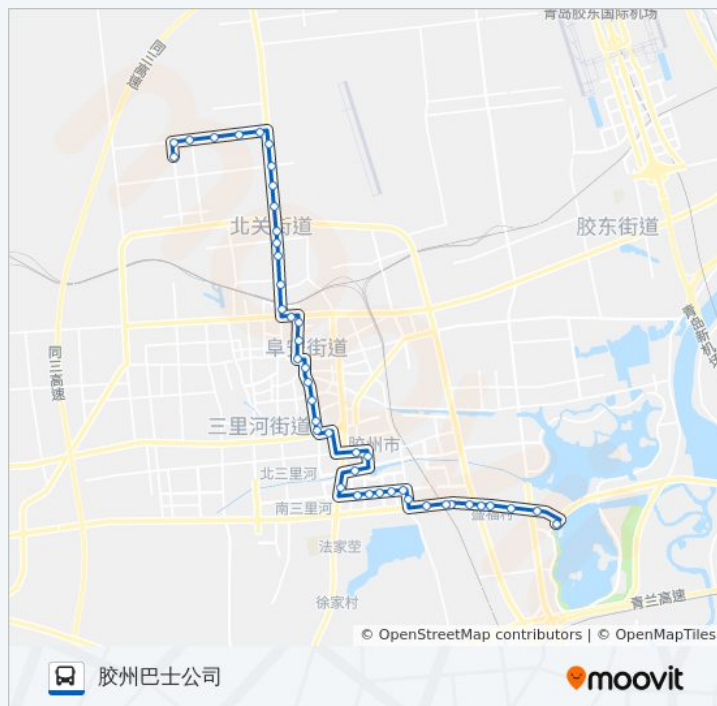

方向: 胶州巴士公司

站点数量: 44

行车时间: 57 分

途经站点:

新华昌集装箱

有士泊

小王戈庄

九鼎立铁塔