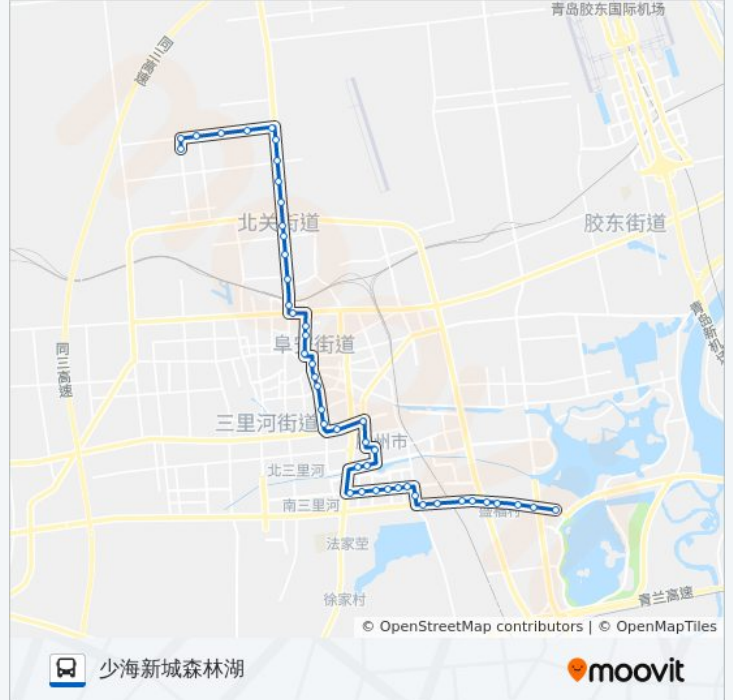

人民医院北院

利群商厦

日月会计师事务所

供电公司

比华丽公寓

常州路小学

水寨花园

公交胶州18路的时间表

往少海新城森林湖方向的时间表

星期一	06:00 - 19:10
星期二	06:00 - 19:10
星期三	06:00 - 19:10
星期四	06:00 - 19:10
星期五	06:00 - 19:10
星期六	06:00 - 19:10
星期日	06:00 - 19:10

公交胶州18路的信息

方向: 少海新城森林湖

站点数量: 46

行车时间: 57 分

途经站点:

- 冠华小区
- 市南小区幼儿园
- 人寿保险
- 庄里头
- 王家滩小区
- 市委市政府
- 三里河公园
- 水岸府邸西区
- 新城市花园
- 浮翠园
- 银座购物中心
- 利群购物广场
- 中房花苑
- 锦源新街坊
- 香港路小学
- 池子崖
- 青湖国际
- 祥龙花园
- 香港路
- 盛福村
- 华龙胜集团
- 交警大队
- 站前大道路口
- 板桥镇

方向: 胶州巴士公司

44 站
[查看时间表](#)

- 少海新城森林湖
- 站前大道路口
- 交警大队
- 华龙胜集团
- 盛福村

公交胶州18路的时间表

往胶州巴士公司方向的时间表

星期一	06:00 - 19:00
星期二	06:00 - 19:00
星期三	06:00 - 19:00
星期四	06:00 - 19:00
星期五	06:00 - 19:00
星期六	06:00 - 19:00

香港路

祥龙花园

方向: 胶州巴士公司

站点数量: 44

行车时间: 57 分

途经站点:

新华昌集装箱

有士泊

小王戈庄

九鼎立铁塔