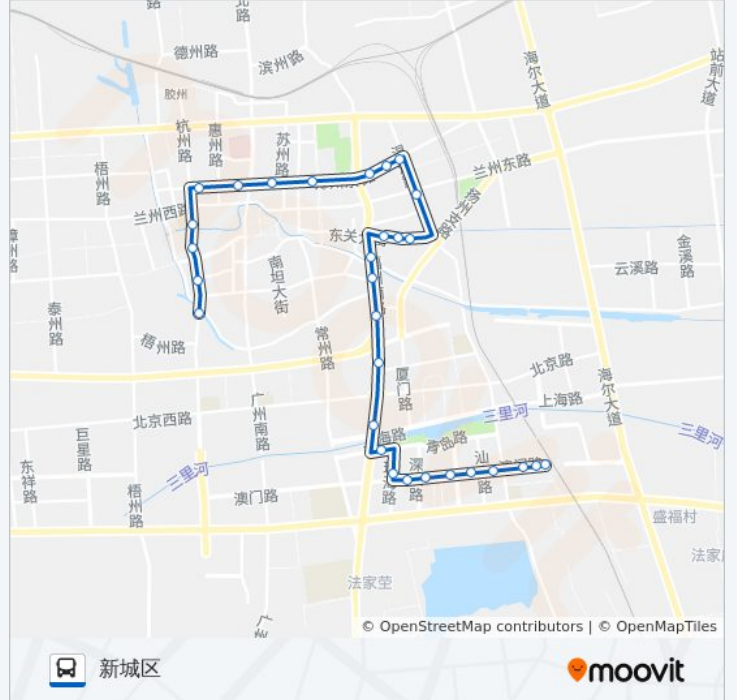

[查看时间表](#)

河头源调度中心
康明眼科医院
顺德花园
实验小学
人民财产保险
世纪地下商场
建设银行
人民医院(郑州东路)
消防大队
华东院幼儿园
郑家小庄
云华
首尔小镇
大同街
芙蓉小镇
妇幼保健院
胶州六中
第三人民医院
庄里头
三里河公园
新城市花园北门
新城市花园

公交胶州88路的时间表

往新城区方向的时间表

星期一	06:20 - 19:10
星期二	06:20 - 19:10
星期三	06:20 - 19:10
星期四	06:20 - 19:10
星期五	06:20 - 19:10
星期六	06:20 - 19:10
星期日	06:20 - 19:10

公交胶州88路的信息

方向: 新城区

站点数量: 30

行车时间: 32 分

途经站点:

浮翠园

银座购物中心

利群购物广场

中房花苑

锦源新街坊

澳门花园

市文化市场

新城区

方向: 河头源调度中心

37 站

[查看时间表](#)

新城市花园

新城市花园北门

三里河公园

庄里头

第三人民医院

胶州六中

妇幼保健院

芙蓉小镇