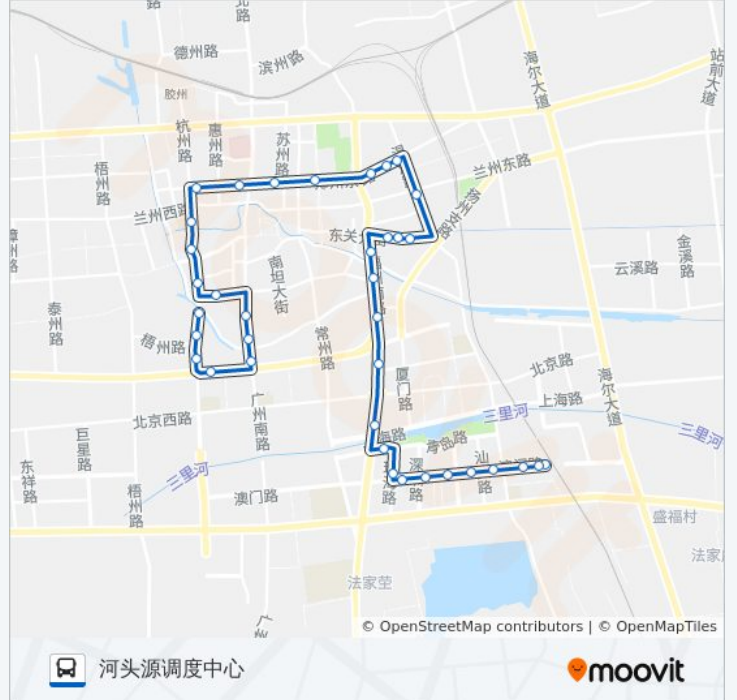

新城市花园

新城市花园北门

三里河公园

庄里头

第三人民医院

胶州六中

妇幼保健院

芙蓉小镇

大同街

首尔小镇

公交胶州88路的时间表

往河头源调度中心方向的时间表

星期一	06:20 - 19:10
星期二	06:20 - 19:10
星期三	06:20 - 19:10
星期四	06:20 - 19:10
星期五	06:20 - 19:10
星期六	06:20 - 19:10
星期日	06:20 - 19:10

公交胶州88路的信息

方向: 河头源调度中心

站点数量: 37

行车时间: 39 分

途经站点:

- 云华
- 华东院幼儿园
- 华东院幼儿园
- 消防大队
- 人民医院
- 建设银行
- 世纪地下商场
- 人民财产保险
- 实验小学
- 顺德花园
- 康明眼科医院
- 河头源小区
- 胶州三中
- 胜利花园
- 佳乐家超市
- 南关办事处
- 富豪新村
- 油坊台子
- 河头源调度中心

你可以在moovitapp.com下载公交胶州88路的PDF时间表和线路图。使用 [Moovit应用程序](#) 查询青岛的实时公交、列车时刻表以及公共交通出行指南。