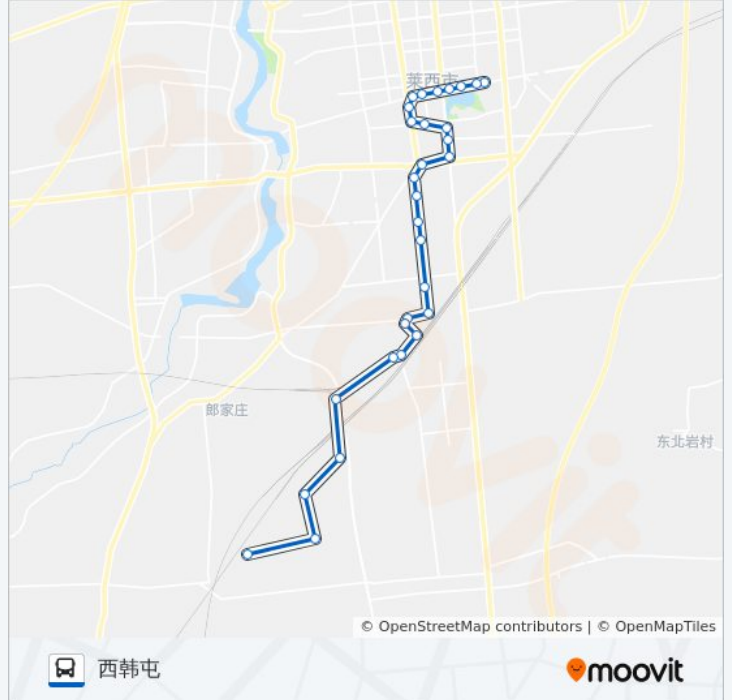

后塔

前塔

公交莱西20路的时间表

往西韩屯方向的时间表

星期一	06:00 - 17:30
星期二	06:00 - 17:30
星期三	06:00 - 17:30
星期四	06:00 - 17:30
星期五	06:00 - 17:30
星期六	06:00 - 17:30
星期日	06:00 - 17:30

公交莱西20路的信息

方向: 西韩屯

站点数量: 30

行车时间: 42 分

途经站点:

东方化工

芝罘路

烈士陵园

大望城

火车站

望城中心小学

南望城

张家庄

红旗村

后堤村

前堤村

西韩屯

你可以在moovitapp.com下载公交莱西20路的PDF时间表和线路图。使用[Moovit应用程序](#)查询青岛的实时公交、列车时刻表以及公共交通出行指南。

[关于Moovit](#) · [MaaS解决方案](#) · [城市列表](#) · [Moovit社区](#)

© 2023 Moovit - 版权所有

查看实时到站时间