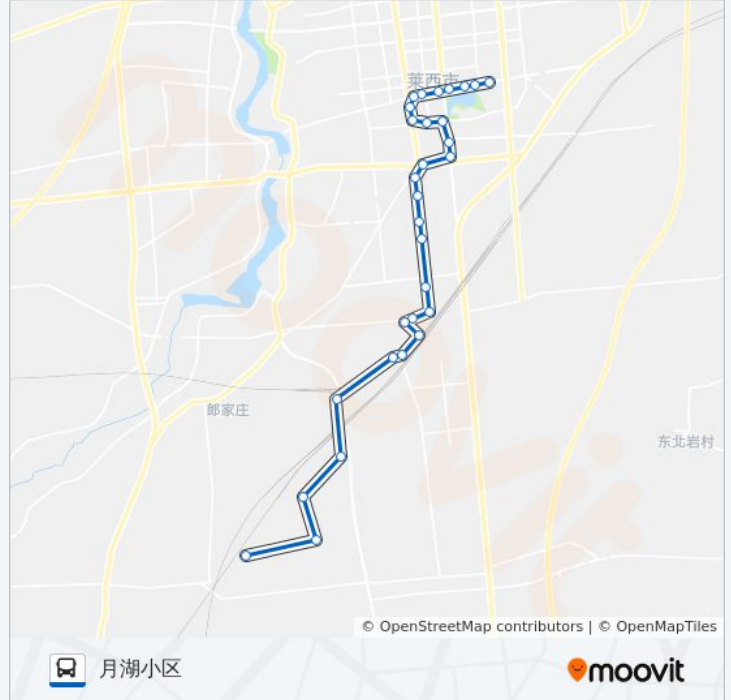

公交莱西20路的信息

方向: 月湖小区

站点数量: 30

行车时间: 43 分

途经站点:

水集街道办事处

五交化

幸福食品厂

邮政局

月湖广场

豪帝商城

公安局

月湖小区

方向: 西韩屯

30 站

[查看时间表](#)

后塔

前塔

公交莱西20路的时间表

往西韩屯方向的时间表

星期一	06:00 - 17:30
星期二	06:00 - 17:30
星期三	06:00 - 17:30
星期四	06:00 - 17:30
星期五	06:00 - 17:30
星期六	06:00 - 17:30
星期日	06:00 - 17:30

公交莱西20路的信息

方向: 西韩屯

站点数量: 30

行车时间: 42 分

途经站点:

东方化工

芝罘路

烈士陵园

大望城

火车站

望城中心小学