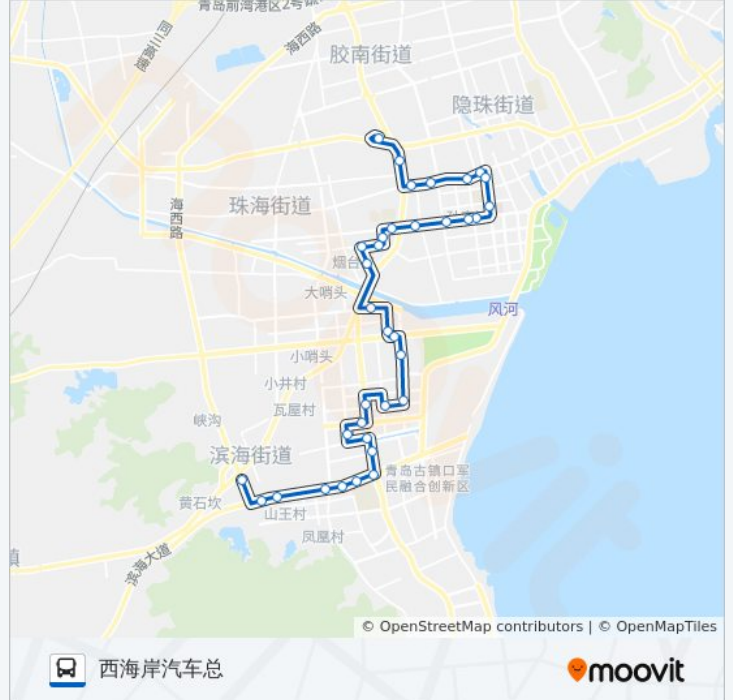

黄岛12路

滨海枢纽

下载App

公交黄岛12((滨海枢纽))共有2条行车路线。工作日的服务时间为：

(1) 滨海枢纽: 06:20 - 18:56(2) 西海岸汽车总站: 06:20 - 18:56

使用Moovit找到公交黄岛12路离你最近的站点，以及公交黄岛12路下车班的到站时间。

方向: 滨海枢纽

35 站

阳光大厦

月亮湾路

朝阳山路站

东辛庄西站

双星轮胎站

灵山湾路交通枢纽站

广城

西海岸汽车总站