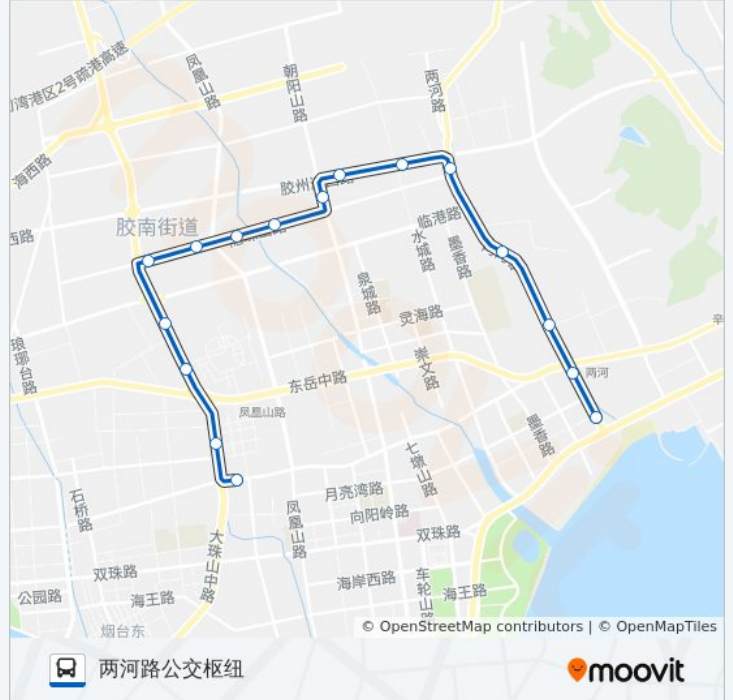

天一卢河水岸

海尔工业园西

海尔工业园

水城路

胶州湾西路

店头

隆和水岸

颐荣集团

两河路公交枢纽站

公交黄岛16路的时间表

往两河路公交枢纽方向的时间表

| | |
|-----|---------------|
| 星期一 | 06:20 - 19:20 |
| 星期二 | 06:20 - 19:20 |
| 星期三 | 06:20 - 19:20 |
| 星期四 | 06:20 - 19:20 |
| 星期五 | 06:20 - 19:20 |
| 星期六 | 06:20 - 19:20 |
| 星期日 | 06:20 - 19:20 |

公交黄岛16路的信息

方向: 两河路公交枢纽

站点数量: 16

行车时间: 29 分

途经站点:

方向: 灵山湾路公交枢纽

16 站

[查看时间表](#)

公交黄岛16路的信息

方向: 灵山湾路公交枢纽

站点数量: 16

行车时间: 28 分

途经站点:

你可以在moovitapp.com下载公交黄岛16路的PDF时间表和线路图。使用[Moovit应用程序](#)查询青岛的实时公交、列车时刻表以及公共交通出行指南。

[关于Moovit](#) · [MaaS解决方案](#) · [城市列表](#) · [Moovit社区](#)

© 2024 Moovit - 保留所有权利