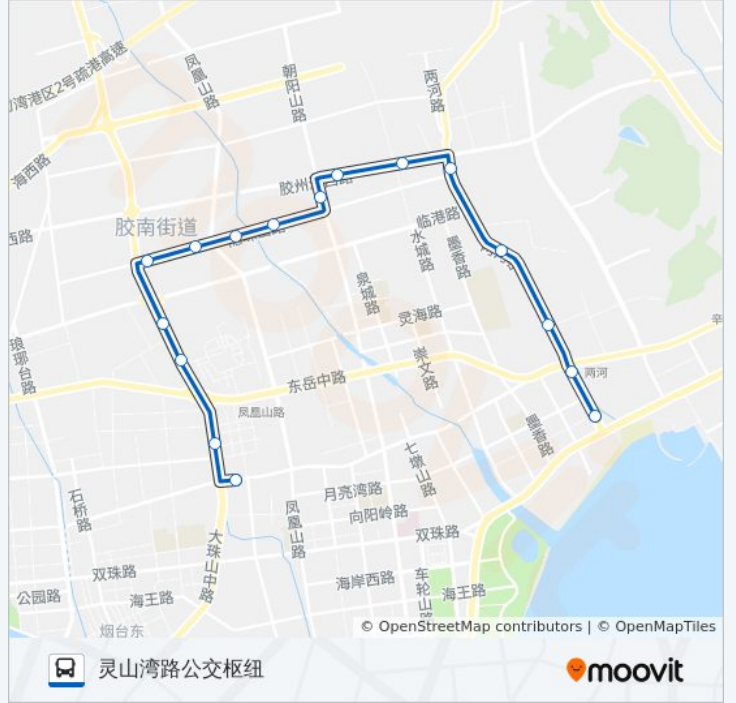

公交黄岛16路的信息

方向: 两河路公交枢纽

站点数量: 16

行车时间: 29 分

途经站点:

方向: 灵山湾路公交枢纽

16 站

[查看时间表](#)

天一卢河水岸

弘元基

凤凰山路

大珠山北路

东新村东

西海岸汽车总站

广城

灵山湾路公交枢纽站

公交黄岛16路的时间表

往灵山湾路公交枢纽方向的时间表

| | |
|-----|---------------|
| 星期一 | 06:00 - 19:00 |
| 星期二 | 06:00 - 19:00 |
| 星期三 | 06:00 - 19:00 |
| 星期四 | 06:00 - 19:00 |
| 星期五 | 06:00 - 19:00 |
| 星期六 | 06:00 - 19:00 |
| 星期日 | 06:00 - 19:00 |

公交黄岛16路的信息

方向: 灵山湾路公交枢纽

站点数量: 16

行车时间: 28 分

途经站点:

你可以在moovitapp.com下载公交黄岛16路的PDF时间表和线路图。使用[Moovit应用程序](#)查询青岛的实时公交、列车时刻表以及公共交通出行指南。

[关于Moovit](#) · [MaaS解决方案](#) · [城市列表](#) · [Moovit社区](#)

© 2024 Moovit - 保留所有权利