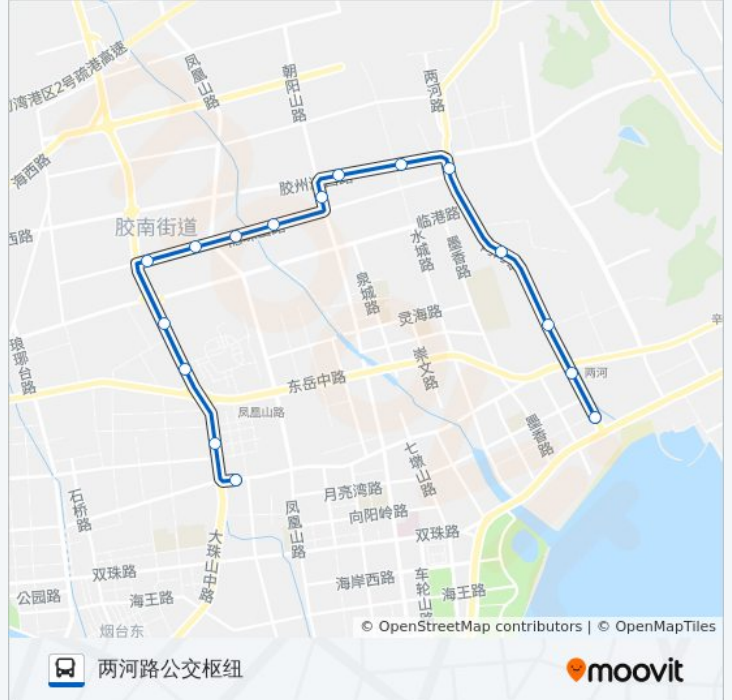

隆和水岸

颐荣集团

两河路公交枢纽站

## 公交黄岛16路的时间表

往两河路公交枢纽方向的时间表

星期一	06:20 - 19:20
星期二	06:20 - 19:20
星期三	06:20 - 19:20
星期四	06:20 - 19:20
星期五	06:20 - 19:20
星期六	06:20 - 19:20
星期日	06:20 - 19:20

## 公交黄岛16路的信息

方向: 两河路公交枢纽

站点数量: 16

行车时间: 29 分

途经站点:

**方向: 灵山湾路交通枢纽**

16 站  
[查看时间表](#)

- 两河路交通枢纽站
- 颐荣集团
- 隆和水岸
- 店头
- 胶州湾西路
- 水城路
- 海尔工业园
- 海尔工业园西
- 天一卢河水岸
- 弘元基
- 凤凰山路
- 大珠山北路
- 东新村东
- 西海岸汽车总站
- 广城
- 灵山湾路交通枢纽站

**公交黄岛16路的时间表**

往灵山湾路交通枢纽方向的时间表

星期一	06:00 - 19:00
星期二	06:00 - 19:00
星期三	06:00 - 19:00
星期四	06:00 - 19:00
星期五	06:00 - 19:00
星期六	06:00 - 19:00
星期日	06:00 - 19:00

**公交黄岛16路的信息**

方向: 灵山湾路交通枢纽  
 站点数量: 16  
 行车时间: 28 分  
 途经站点: