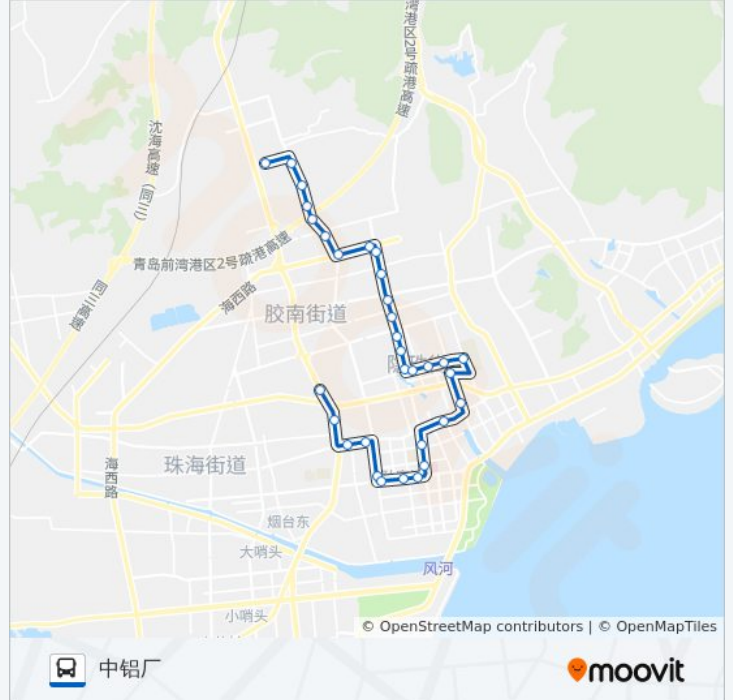

[查看时间表](#)

- 西海岸汽车总站
- 广城
- 灵山湾路公交枢纽站
- 双星轮胎
- 实验二小
- 海汇银行
- 光大集团
- 世纪新村北
- 阳光大厦
- 月亮湾路
- 红星美凯龙
- 大荒西
- 交警大队
- 一中
- 东冯家滩
- 西冯家滩
- 隐珠中学
- 大卢家滩
- 泰发集团
- 董家庄
- 杨家庄
- 海尔工业园西

公交黄岛17路的时间表

往中铝厂方向的时间表

星期一	06:20 - 19:20
星期二	06:20 - 19:20
星期三	06:20 - 19:20
星期四	06:20 - 19:20
星期五	06:20 - 19:20
星期六	06:20 - 19:20
星期日	06:20 - 19:20

公交黄岛17路的信息

方向: 中铝厂

站点数量: 32

行车时间: 48 分

途经站点:

- 陈家庄
- 东元机电
- 薛家岭
- 维尔
- 安口
- 亚盛数控
- 郭家河岩
- 王家林
- 易通热电
- 中铝厂

方向: 西海岸汽车总

32 站
[查看时间表](#)

- 中铝厂
- 易通热电
- 王家林
- 郭家河岩
- 亚盛数控
- 安口
- 维尔
- 薛家岭
- 东元机电
- 陈家庄
- 海尔工业园西
- 杨家庄
- 董家庄
- 泰发集团
- 大卢家滩
- 隐珠中学
- 西冯家滩
- 东冯家滩

公交黄岛17路的时间表
 往西海岸汽车总方向的时间表

星期一	06:20 - 19:20
星期二	06:20 - 19:20
星期三	06:20 - 19:20
星期四	06:20 - 19:20
星期五	06:20 - 19:20
星期六	06:20 - 19:20
星期日	06:20 - 19:20

公交黄岛17路的信息

方向: 西海岸汽车总
 站点数量: 32
 行车时间: 48 分
 途经站点:

一中

交警大队

大荒西

红星美凯龙站

月亮湾路

阳光大厦