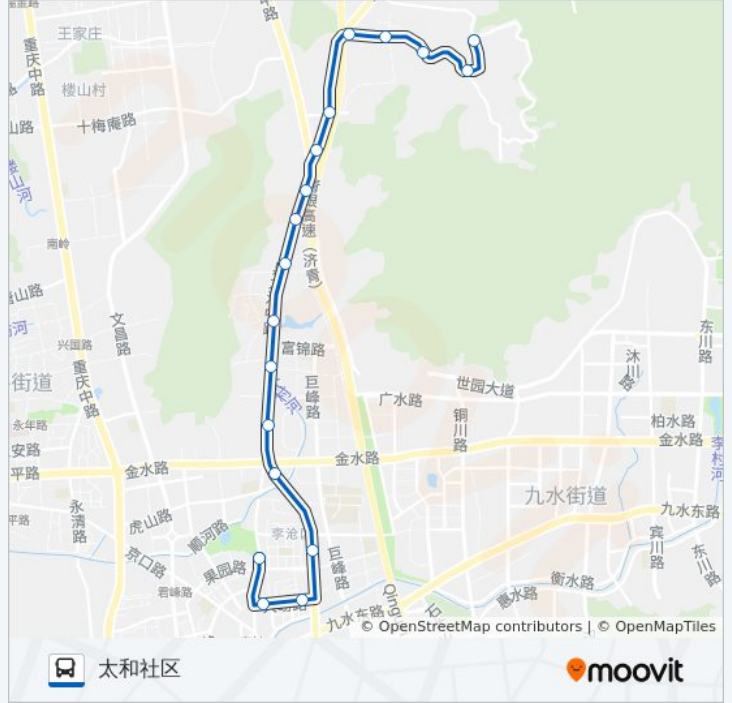

### 方向: 太和社区

18 站

[查看时间表](#)

- 李村公园
- 维客广场
- 东北庄
- 中崂路
- 下王埠
- 下王埠村北
- 上王埠
- 上王埠村北
- 李家庵
- 桃园
- 磊鑫
- 罗圈涧
- 崔家沟
- 南屋石
- 云头崮小学
- 云头崮
- 南屋石社区
- 太和社区

### 公交109路区间的信息

方向: 太和社区

站点数量: 18

行车时间: 30 分

途经站点:

## 方向: 李村公园

19 站

[查看时间表](#)

- 太和社区
- 南屋石社区
- 云头崮
- 云头崮小学
- 南屋石
- 崔家沟
- 罗圈涧
- 蔬菜庄园
- 桃园
- 李家庵
- 时代城
- 上王埠
- 下王埠村北
- 下王埠
- 中崂路
- 李沧老年大学
- 东北庄
- 维客广场

## 公交109路区间的信息

方向: 李村公园

站点数量: 19

行车时间: 30 分

途经站点: