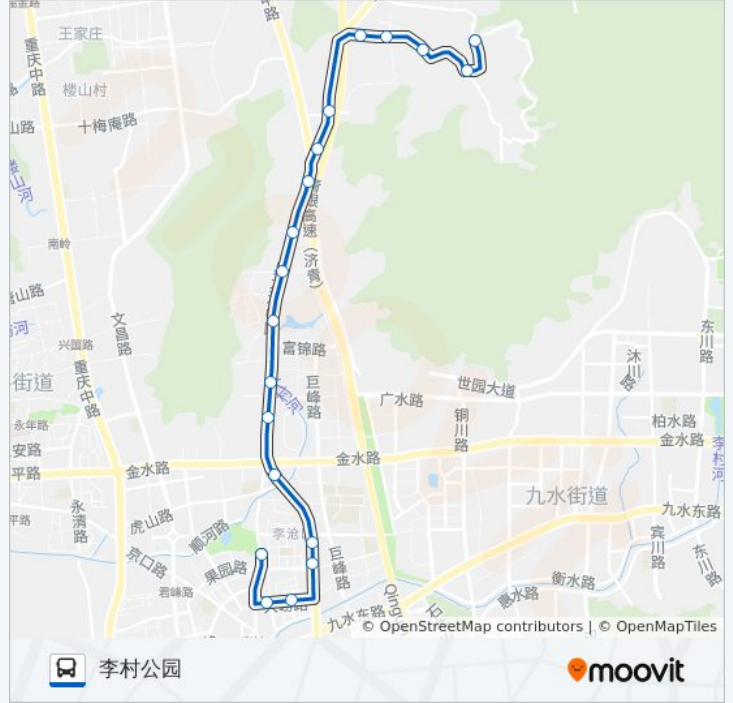

### 公交109路区间的信息

方向: 太和社区

站点数量: 18

行车时间: 30 分

途经站点:

## 方向: 李村公园

19 站

[查看时间表](#)

- 太和社区
- 南屋石社区
- 云头崮
- 云头崮小学
- 南屋石
- 崔家沟
- 罗圈涧
- 蔬菜庄园
- 桃园
- 李家庵
- 时代城
- 上王埠
- 下王埠村北
- 下王埠
- 中崂路
- 李沧老年大学
- 东北庄
- 维客广场

## 公交109路区间的信息

方向: 李村公园

站点数量: 19

行车时间: 30 分

途经站点:

# 李村公园

你可以在moovitapp.com下载公交109路区间的PDF时间表和线路图。使用[Moovit应用程序](#)查询青岛的实时公交、列车时刻表以及公共交通出行指南。

[关于Moovit](#) · [MaaS解决方案](#) · [城市列表](#) · [Moovit社区](#)

© 2024 Moovit - 保留所有权利