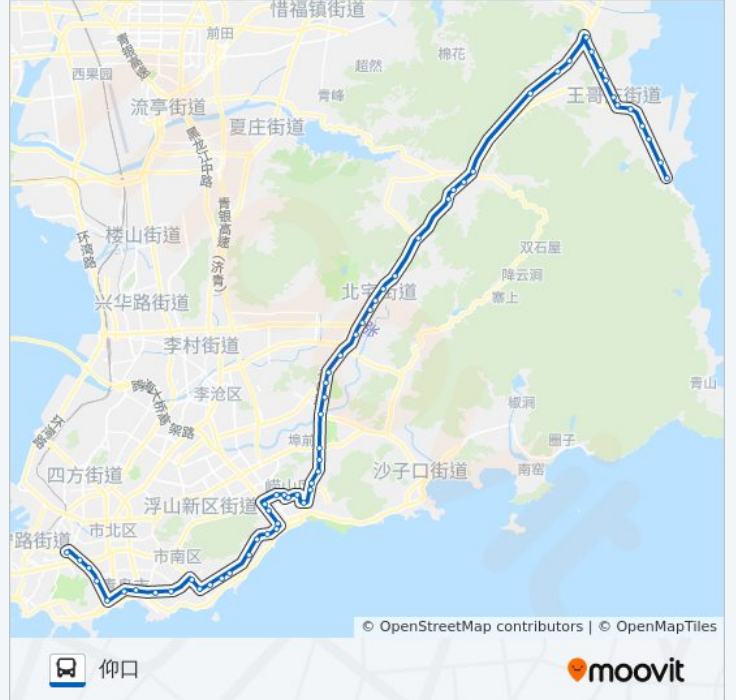

### 公交110路专线的信息

方向: 仰口

站点数量: 61

行车时间: 114 分

途经站点:

崂山区政府  
崂山区政府南  
崂山文化中心  
云岭路  
朱家洼  
青岛二中  
午山  
科技大学东门  
辽阳东路  
张村东  
枯桃花卉中心  
新源路  
海大路  
海大崂山校区  
沟崖  
金水东路站  
世园大道东站  
茶博园  
洪园西  
峪乔西  
周哥庄  
书院村  
北头村  
大崂  
孙家村  
黄泥崖村  
庙石村  
唐家庄  
张家河  
何家村  
王山口  
荷花村  
桑园