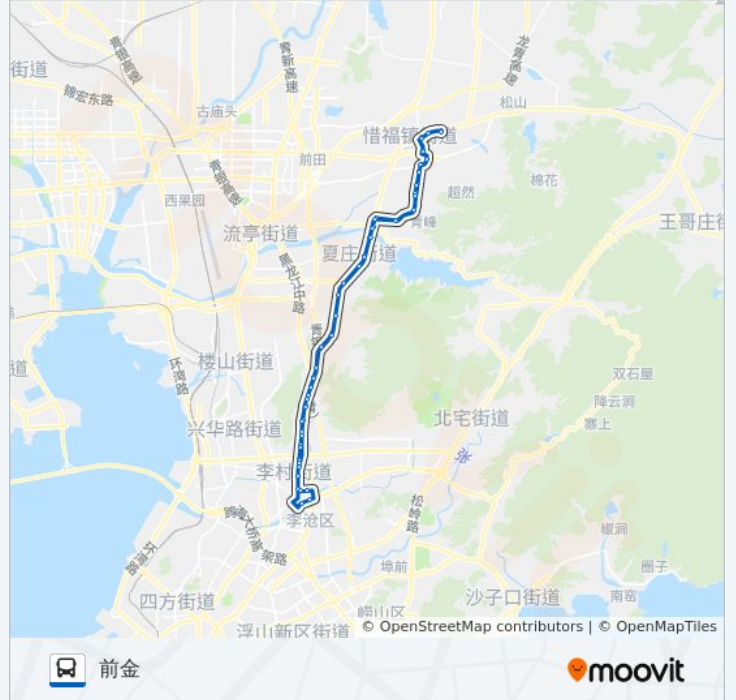

[查看时间表](#)

- 前金
- 南寨
- 松树庄
- 正阳东路
- 盛世美域西
- 百福路
- 超然
- 傅家埠
- 傅家埠南
- 官家
- 张家沙沟北
- 贾家营
- 白沙河
- 城阳九中
- 夏庄
- 夏庄街道
- 太平庄
- 太平山
- 源头
- 安乐村
- 南屋石
- 崔家沟

公交111路环线的时间表

往前金方向的时间表

星期一	05:00 - 21:00
星期二	05:00 - 21:00
星期三	05:00 - 21:00
星期四	05:00 - 21:00
星期五	05:00 - 21:00
星期六	05:00 - 21:00
星期日	05:00 - 21:00

公交111路环线的信息

方向: 前金

站点数量: 69

行车时间: 112 分

途经站点:

- 罗圈涧
- 蔬菜庄园
- 桃园
- 李家庵
- 时代城
- 上王埠
- 下王埠村北
- 下王埠
- 虎山路
- 李村公园
- 维客广场
- 京口路
- 五十八中
- 东北庄
- 维客广场
- 李村公园
- 虎山路
- 下王埠
- 下王埠村北
- 上王埠
- 上王埠村北
- 李家庵
- 桃园
- 磊鑫
- 罗圈涧
- 崔家沟
- 南屋石
- 安乐村
- 源头
- 太平山
- 太平庄
- 夏庄街道
- 夏庄

城阳九中

白沙河

贾家营

张家沙沟北站

官家

傅家埠南站

傅家埠

超然