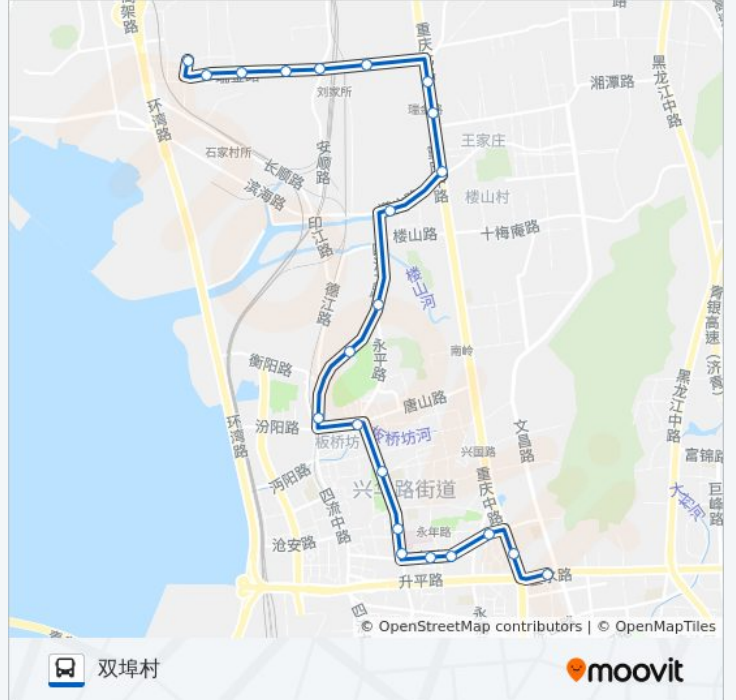

115路区间

双埠村

下载App

公交115区间((双埠村))共有2条行车路线。工作日的时间为：

(1) 双埠村: 05:15 - 20:15(2) 虎山军体中心: 05:50 - 20:50

使用Moovit找到公交115路区间离你最近的站点，以及公交115路区间下车的到站时间。

方向: 双埠村

22 站

[查看时间表](#)

虎山军体中心
重庆中路金水路
文安路
永安路
永年路
永平路
沧口公园
三中
沧口体育场
板桥坊
水泥厂
碱厂
娄山后
南渠
湘潭路
瑞金路
贵阳路
刘家村
徐家
双埠小区
双埠村东
双埠村

公交115路区间的时间表

往双埠村方向的时间表

星期一	05:15 - 20:15
星期二	05:15 - 20:15
星期三	05:15 - 20:15
星期四	05:15 - 20:15
星期五	05:15 - 20:15
星期六	05:15 - 20:15
星期日	05:15 - 20:15

公交115路区间的信息

方向: 双埠村

站点数量: 22

行车时间: 30 分

途经站点:

方向: 虎山军体中心

22 站

[查看时间表](#)

公交115路区间的信息

方向: 虎山军体中心

站点数量: 22

行车时间: 32 分

途经站点:

永安路

文安路

重庆中路金水路