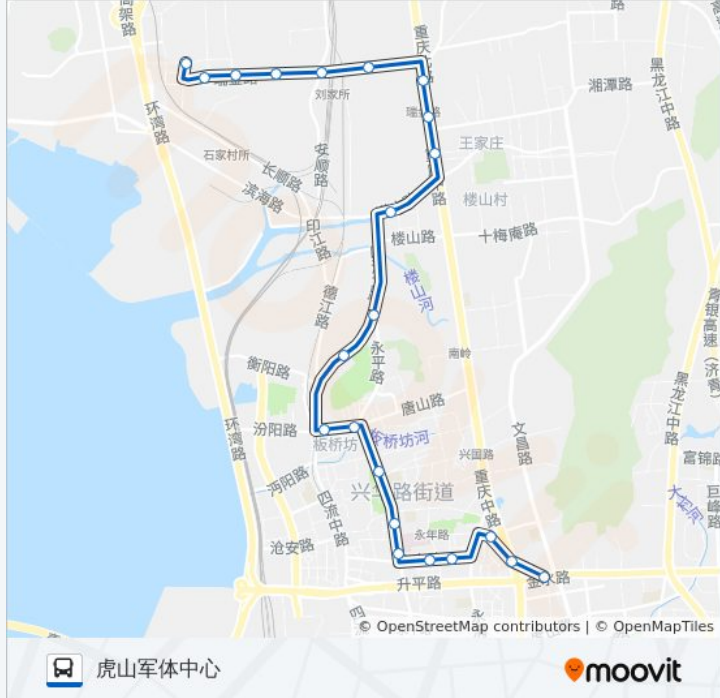

公交115路区间的信息

方向: 双埠村

站点数量: 22

行车时间: 30 分

途经站点:

方向: 虎山军体中心

22 站

[查看时间表](#)

- 双埠村
- 双埠村东
- 双埠小区
- 徐家
- 刘家村
- 贵阳路
- 瑞金路
- 湘潭路
- 南渠
- 钢厂
- 碱厂
- 水泥厂
- 板桥坊
- 沧口体育场
- 三中
- 沧口公园
- 永平路
- 永年路

公交115路区间的时间表

往虎山军体中心方向的时间表

星期一	05:50 - 20:50
星期二	05:50 - 20:50
星期三	05:50 - 20:50
星期四	05:50 - 20:50
星期五	05:50 - 20:50
星期六	05:50 - 20:50
星期日	05:50 - 20:50

公交115路区间的信息

方向: 虎山军体中心

站点数量: 22

行车时间: 32 分

途经站点:

永安路

文安路

重庆中路金水路

虎山军体中心

你可以在moovitapp.com下载公交115路区间的PDF时间表和线路图。使用[Moovit应用程序](#)查询青岛的实时公交、列车时刻表以及公共交通出行指南。

[关于Moovit](#) · [MaaS解决方案](#) · [城市列表](#) · [Moovit社区](#)

© 2024 Moovit - 保留所有权利

查看实时到站时间