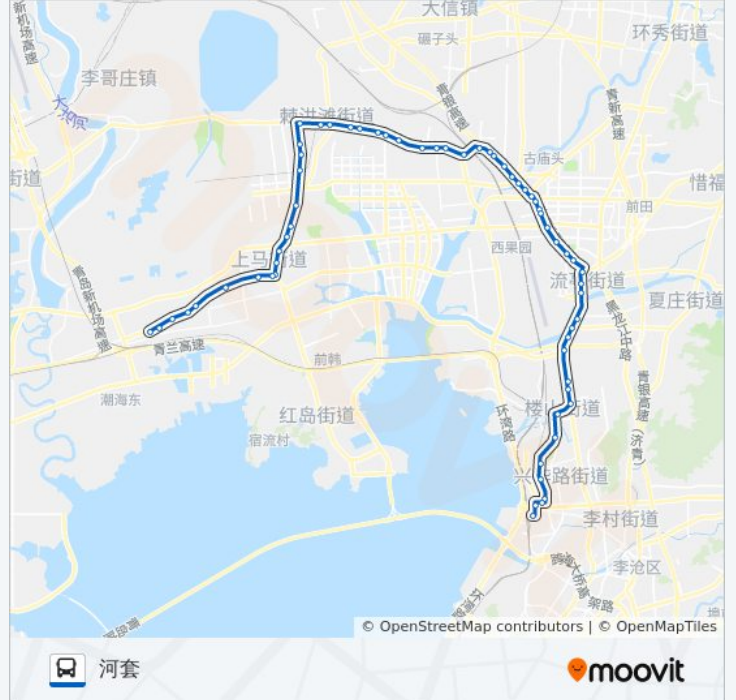

流亭

民航路

城阳一中

报关学院

杨埠寨

北后楼东

文阳路西站

公交118路专线的时间表

往河套方向的时间表

星期一	04:40 - 19:00
星期二	04:40 - 19:00
星期三	04:40 - 19:00
星期四	04:40 - 19:00
星期五	04:40 - 19:00
星期六	04:40 - 19:00
星期日	04:40 - 19:00

公交118路专线的信息

方向: 河套

站点数量: 62

行车时间: 111 分

途经站点:

崇阳路
城阳批发市场
城阳水果市场
二钢
小城之春
城马路
华桥
东元庄
西元庄
西元新城
永合弘丰苑
双元路北站
青大工业园
南万
韩洼
河南头
铁家庄东
铁家庄
棘洪滩东
棘洪滩街道
棘洪滩
棘洪滩医院
城阳十二中
金岭六号路
下崖
上崖
古岛
长安北
长安西
岙东路
城阳三中
马戈庄
上马北

龙翔路

辛屯

赵家岭

赵家岭西

孟家

胡庆

河套

方向: 铁路北东广场