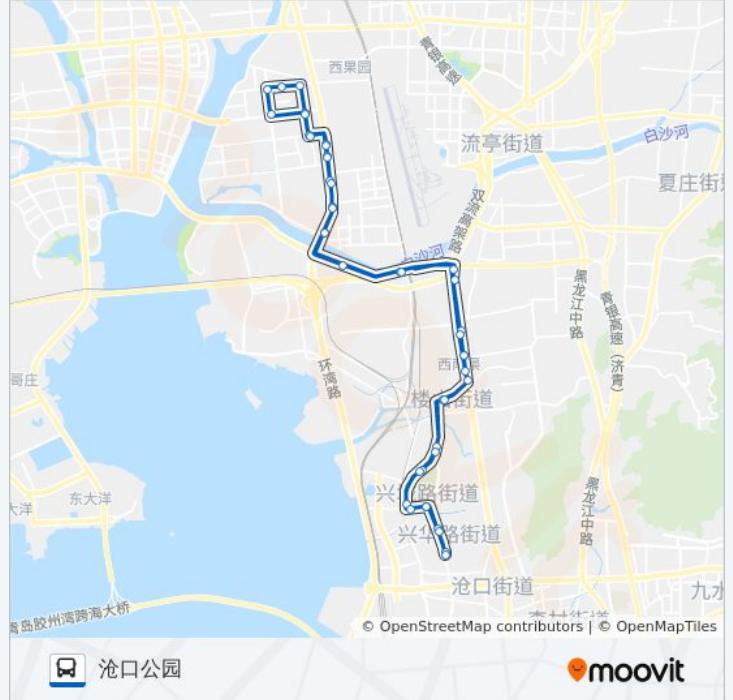

121路环线

沧口公园

以网页模式查看

公交121环线((沧口公园))仅有一条行车路线。工作日的服务时间为：

(1) 沧口公园: 05:40 - 18:30

使用Moovit找到公交121路环线离你最近的站点，以及公交121路环线下车车的到站时间。

方向: 沧口公园

43 站

[查看时间表](#)

- 沧口公园
- 三中
- 沧口体育场
- 板桥坊
- 水泥厂
- 碱厂
- 娄山后
- 南渠
- 湘潭路
- 瑞金路
- 汽车北站
- 赵村南
- 港东
- 鑫山路西站
- 李家女姑西
- 恒鸣路
- 王家女姑西
- 空港工业园南门
- 空港工业区
- 长白山路
- 空港青平针织
- 空港工业区西站(长江路)

公交121路环线的时间表

往沧口公园方向的时间表

星期一	05:40 - 18:30
星期二	05:40 - 18:30
星期三	05:40 - 18:30
星期四	05:40 - 18:30
星期五	05:40 - 18:30
星期六	05:40 - 18:30
星期日	05:40 - 18:30

公交121路环线的信息

方向: 沧口公园

站点数量: 43

行车时间: 78 分

途经站点:

- 空港工业区西站
- 空港工业区
- 空港工业区南门
- 王家女姑西
- 恒鸣路
- 李家女姑西
- 鑫山路西
- 港东
- 汽车北站
- 赵村南
- 汽车北站
- 瑞金路
- 湘潭路
- 南渠
- 钢厂
- 碱厂
- 水泥厂
- 板桥坊
- 沧口体育场
- 三中
- 沧口公园

你可以在moovitapp.com下载公交121路环线的PDF时间表和线路图。使用 [Moovit应用程序](#) 查询青岛的实时公交、列车时刻表以及公共交通出行指南。

## 查看实时到站时间