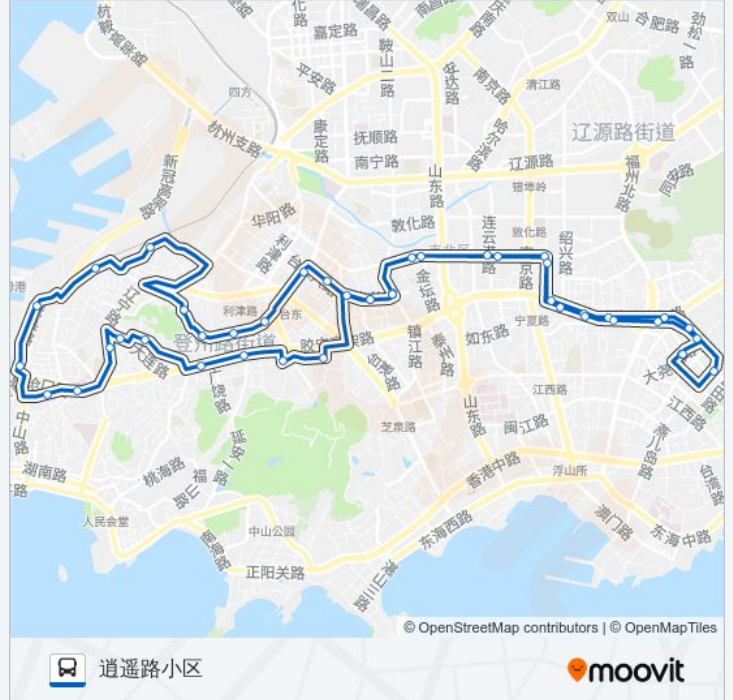

📍 205路环线

逍遥路小区

下载App

公交205环线((逍遥路小区))仅有一条行车路线。工作日的服务时间为：

(1) 逍遥路小区: 05:30 - 20:50

使用Moovit找到公交205路环线离你最近的站点，以及公交205路环线下车班的到站时间。

方向: 逍遥路小区

43 站

[查看时间表](#)

逍遥路小区
燕儿岛路
逍遥路
天福苑小区
广电大厦
高邮湖路
南京路
吴兴路
档案馆
金坛路北站
北仲路
北仲小区
大成路
威海路
台东
青岛啤酒博物馆
广饶路
松山路
泰山路
大港
海员
小港

公交205路环线的时间表

往逍遥路小区方向的时间表

星期一	05:30 - 20:50
星期二	05:30 - 20:50
星期三	05:30 - 20:50
星期四	05:30 - 20:50
星期五	05:30 - 20:50
星期六	05:30 - 20:50
星期日	05:30 - 20:50

公交205路环线的信息

方向: 逍遥路小区

站点数量: 43

行车时间: 61 分

途经站点:

中山路
市立医院
承德路
黄台路
少年宫
大连路
十五中
延安二路
延安路
台东八路
北仲小区
北仲路
金坛路北站
档案馆
吴兴路
南京路
高邮湖路
广电大厦
天福苑小区
逍遥路
逍遥路小区

你可以在moovitapp.com下载公交205路环线的PDF时间表和线路图。使用Moovit应用程序查询青岛的实时公交、列车时刻表以及公共交通出行指南。

© 2024 Moovit - 保留所有权利