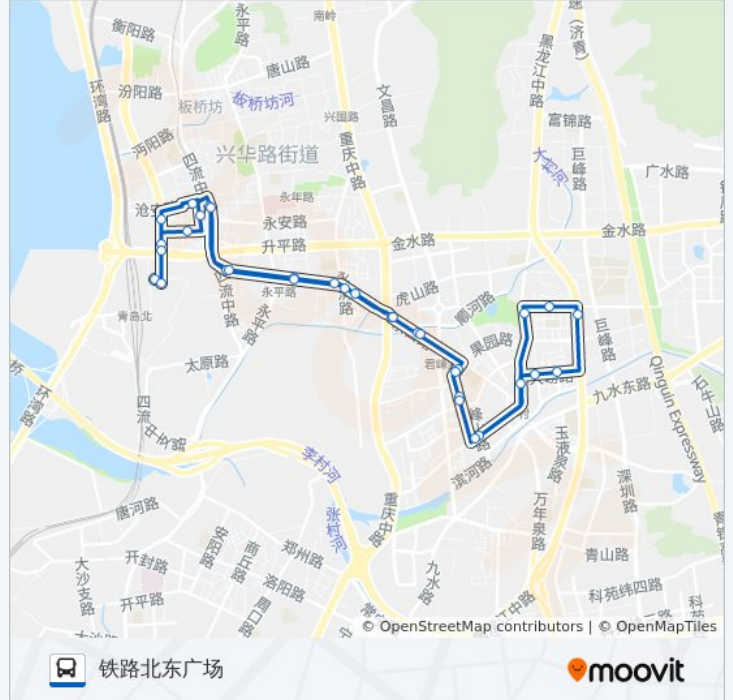

📍 207路环线

铁路北东广场

以网页模式查看

公交207环线((铁路北东广场))仅有一条行车路线。工作日的服务时间为：

(1) 铁路北东广场: 05:30 - 21:00

使用Moovit找到公交207路环线离你最近的站点，以及公交207路环线下班车的到站时间。

方向: 铁路北东广场

33 站

东山小区

中崂路

东北庄

维客广场

峰山路

少山路

京口路

公交207路环线的时间表

往铁路北东广场方向的时间表

星期一	05:30 - 21:00
星期二	05:30 - 21:00
星期三	05:30 - 21:00
星期四	05:30 - 21:00
星期五	05:30 - 21:00
星期六	05:30 - 21:00
星期日	05:30 - 21:00

公交207路环线的信息

方向: 铁路北东广场

站点数量: 33

行车时间: 48 分

途经站点:

君峰路北站
大村庄(临时站)
大村庄
西流庄
晓翁村
北苑风景
兴华路
沧安路
沧兴路
沧海路
铁路北站东广场

你可以在moovitapp.com下载公交207路环线的PDF时间表和线路图。使用[Moovit应用程序](#)查询青岛的实时公交、列车时刻表以及公共交通出行指南。

[关于Moovit](#) · [MaaS解决方案](#) · [城市列表](#) · [Moovit社区](#)

© 2023 Moovit - 版权所有

查看实时到站时间