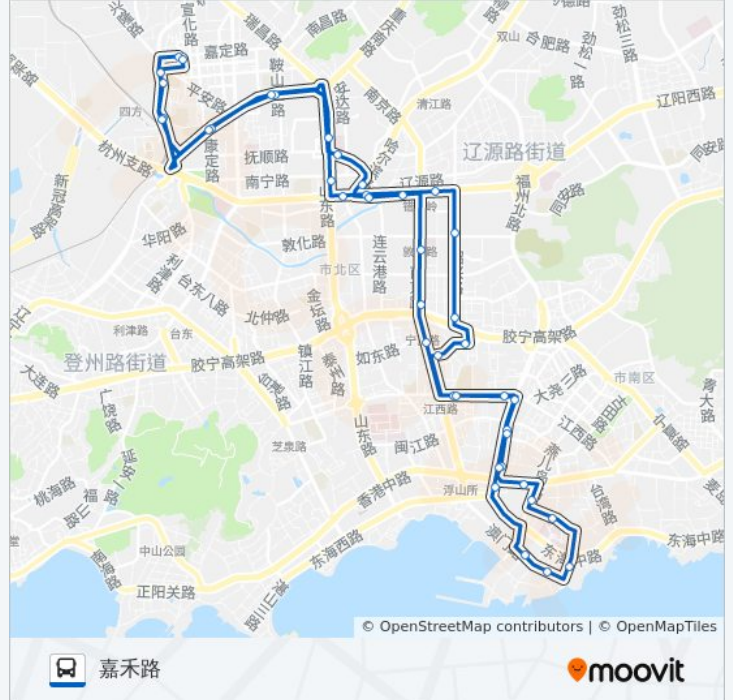

## 📍 210路环线

嘉禾路

下载App

公交210环线((嘉禾路))仅有一条行车路线。工作日的服务时间为：

(1) 嘉禾路: 05:25 - 21:00

使用Moovit找到公交210路环线离你最近的站点，以及公交210路环线下车车的到站时间。

方向: 嘉禾路

41 站

[查看时间表](#)

- 嘉禾路
- 四方
- 青岛六十六中
- 小村庄西
- 鞍山二路北站
- 理工大学
- 哈尔滨路
- 连云港路
- 五十三中
- 青岛阜外医院
- 龙泉路
- 宁夏路
- 青岛二中分校
- 海洋地质所
- 福州南路
- 香港中路
- 东海路
- 奥帆基地
- 顺德路
- 珠海支路
- 汕头路
- 眼科医院

### 公交210路环线的时间表

往嘉禾路方向的时间表

星期一	05:25 - 21:00
星期二	05:25 - 21:00
星期三	05:25 - 21:00
星期四	05:25 - 21:00
星期五	05:25 - 21:00
星期六	05:25 - 21:00
星期日	05:25 - 21:00

### 公交210路环线的信息

方向: 嘉禾路

站点数量: 41

行车时间: 58 分

途经站点:

远洋广场  
香港中路  
福州南路  
海洋地质所  
青岛二中分校  
洪泽湖路  
鄱阳湖路  
绍兴一路  
绍兴路敦化路  
五十三中  
连云港路  
鞍山路小学  
南宁路  
理工大学  
鞍山二路北  
小村庄西  
青岛六十六中  
四方  
嘉禾路

你可以在moovitapp.com下载公交210路环线的PDF时间表和线路图。使用[Moovit应用程序](#)查询青岛的实时公交、列车时刻表以及公共交通出行指南。