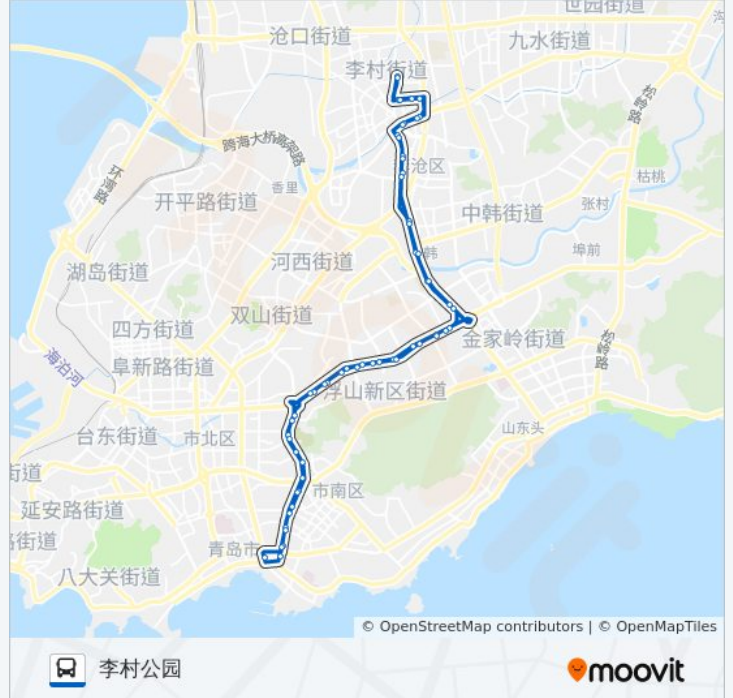

📍 216路环线

李村公园

以网页模式查看

公交216环线((李村公园))仅有一条行车路线。工作日的服务时间为：

(1) 李村公园: 05:30 - 21:10

使用Moovit找到公交216路环线离你最近的站点，以及公交216路环线下班车的到站时间。

方向: 李村公园

59 站

中韩

海尔工业园

青山路

南庄

河南

京口路

五十八中

东北庄

维客广场

李村公园

你可以在moovitapp.com下载公交216路环线的PDF时间表和线路图。使用[Moovit应用程序](#)查询青岛的实时公交、列车时刻表以及公共交通出行指南。

[关于Moovit](#) · [MaaS解决方案](#) · [城市列表](#) · [Moovit社区](#)

© 2023 Moovit - 版权所有

查看实时到站时间