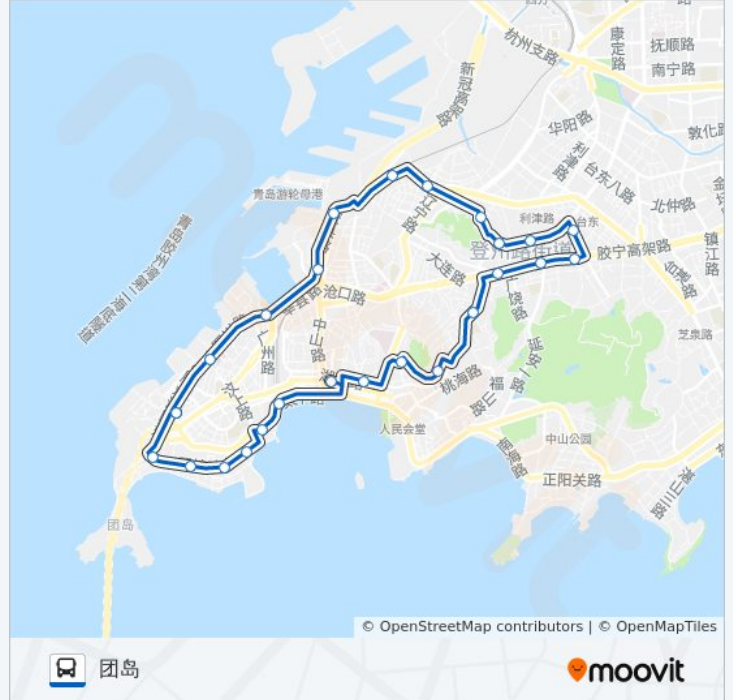

📍 217路外环

团岛

以网页模式查看

公交217外环((团岛))仅有一条行车路线。工作日的服务时间为：

(1) 团岛: 06:00 - 20:30

使用Moovit找到公交217路外环离你最近的站点，以及公交217路外环下班车的到站时间。

方向: 团岛

26 站

[查看时间表](#)

- 团岛
- 红山峡路
- 明月峡路
- 青黄快船码头
- 巫峡路
- 十二中
- 青岛火车站
- 栈桥
- 青岛路
- 青医附院
- 龙江路
- 齐东路
- 大连路
- 十五中
- 延安二路
- 台东
- 青岛啤酒博物馆
- 广饶路
- 松山路
- 泰山路
- 大港
- 海员

公交217路外环的时间表

往团岛方向的时间表

星期一	06:00 - 20:30
星期二	06:00 - 20:30
星期三	06:00 - 20:30
星期四	06:00 - 20:30
星期五	06:00 - 20:30
星期六	06:00 - 20:30
星期日	06:00 - 20:30

公交217路外环的信息

方向: 团岛

站点数量: 26

行车时间: 42 分

途经站点:

小港
菏泽路
东平路
团岛

你可以在moovitapp.com下载公交217路外环的PDF时间表和线路图。使用[Moovit应用程序](#)查询青岛的实时公交、列车时刻表以及公共交通出行指南。

[关于Moovit](#) · [MaaS解决方案](#) · [城市列表](#) · [Moovit社区](#)

© 2023 Moovit - 版权所有

查看实时到站时间