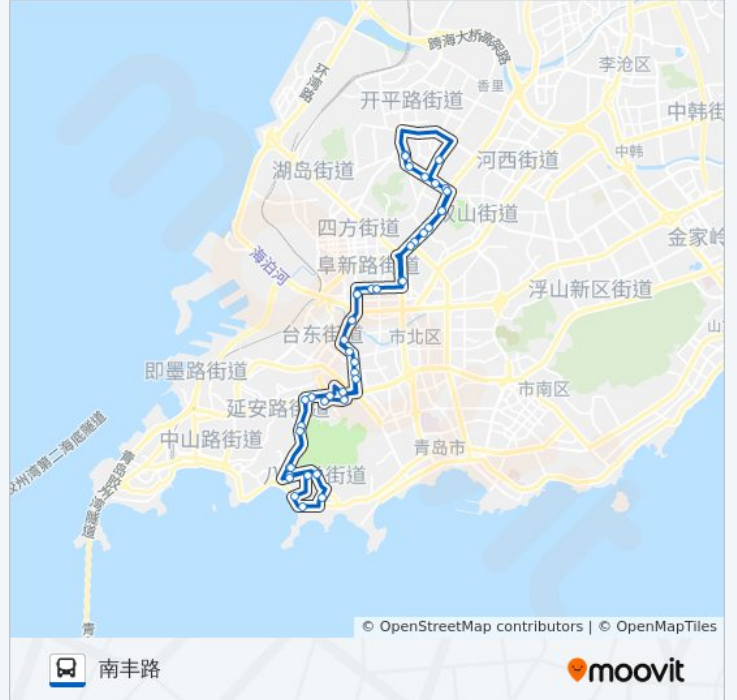

📍 219路环线

南丰路

[以网页模式查看](#)

公交219环线((南丰路))仅有一条行车路线。工作日的服务时间为：

(1) 南丰路: 05:20 - 21:00

使用Moovit找到公交219路环线离你最近的站点，以及公交219路环线下班车的到站时间。

方向: 南丰路

44 站

[查看时间表](#)

南丰路
高安路
南昌路
大山
公交保修四厂
清江路
山东路北站
理工大学
鞍山二路
抚顺路
海泊桥
和兴路
台东八路
延安路
延安二路
十五中
动物园
小西湖
海水浴场
中山公园
南海路
正阳关路

公交219路环线的时间表

往南丰路方向的时间表

星期一	05:20 - 21:00
星期二	05:20 - 21:00
星期三	05:20 - 21:00
星期四	05:20 - 21:00
星期五	05:20 - 21:00
星期六	05:20 - 21:00
星期日	05:20 - 21:00

公交219路环线的信息**方向:** 南丰路**站点数量:** 44**行车时间:** 66 分**途经站点:**

嘉峪关路
中山公园
海水浴场
小西湖
动物园
十五中
延安二路
延安路
延安路北站
台东八路
威海路
海泊桥
抚顺路
鞍山二路
理工大学
山东路北站
清江路
公交保修四厂
大山
南昌路
萍乡路
南丰路

你可以在moovitapp.com下载公交219路环线的PDF时间表和线路图。使用[Moovit应用程序](#)查询青岛的实时公交、列车时刻表以及公共交通出行指南。