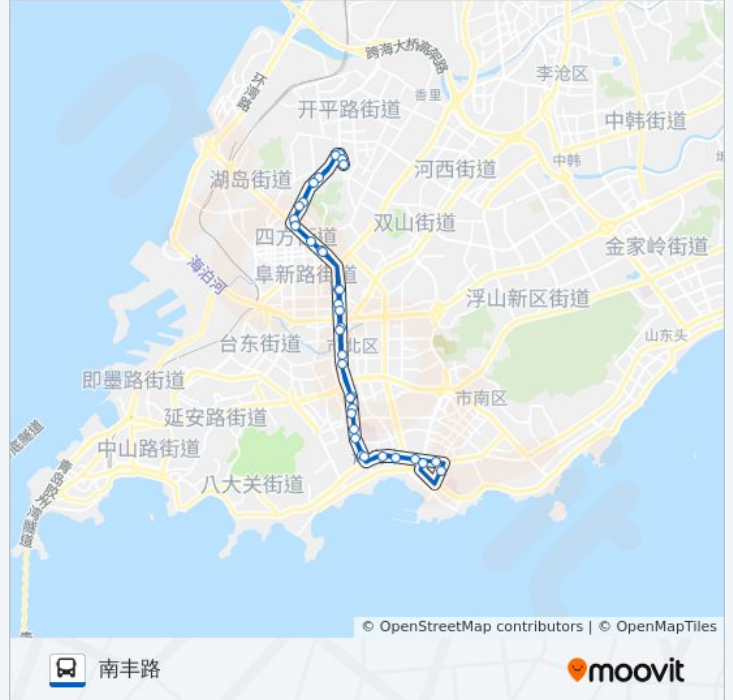

### 公交224路环线的信息

方向: 南丰路

站点数量: 35

行车时间: 56 分

途经站点:

四〇一医院

江西路

山东路宁夏路

图书馆

鞍山路

南宁路

理工大学

嘉定路东

瑞昌路

北岭

北岭山森林公园

水清沟

南丰路

你可以在moovitapp.com下载公交224路环线的PDF时间表和线路图。使用 [Moovit应用程序](#) 查询青岛的实时公交、列车时刻表以及公共交通出行指南。

[关于Moovit](#) · [MaaS解决方案](#) · [城市列表](#) · [Moovit社区](#)

© 2024 Moovit - 保留所有权利