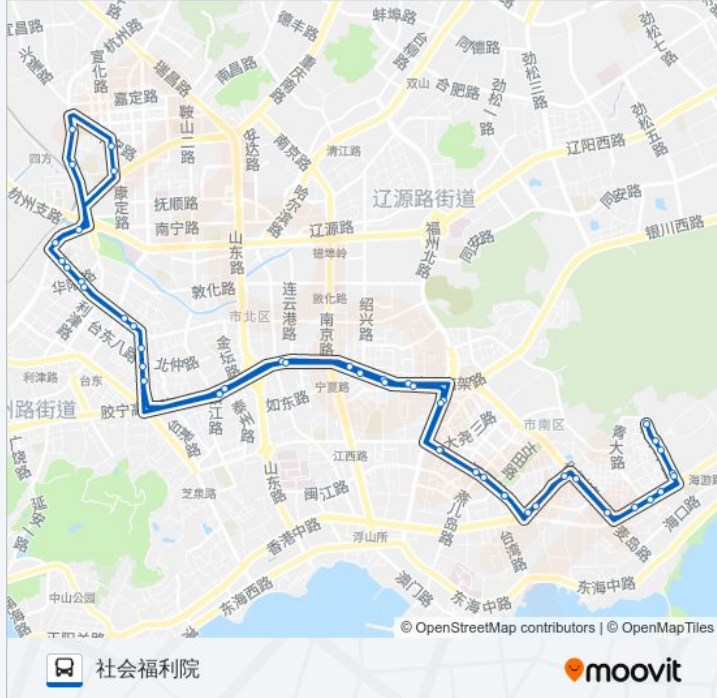

## 227路环线

社会福利院

下载App

公交227环线((社会福利院))仅有一条行车路线。工作日的服务时间为：

(1) 社会福利院: 05:40 - 21:00

使用Moovit找到公交227路环线离你最近的站点，以及公交227路环线下班车的到站时间。

## 公交227路环线的信息

方向: 社会福利院

站点数量: 47

行车时间: 69 分

途经站点:

青岛六十六中

四方

宁化路

青岛大学

麦岛

青岛大学东院

青大一路南

青大一路

社会福利院

你可以在moovitapp.com下载公交227路环线的PDF时间表和线路图。使用 [Moovit应用程序](#) 查询青岛的实时公交、列车时刻表以及公共交通出行指南。

[关于Moovit](#) · [MaaS解决方案](#) · [城市列表](#) · [Moovit社区](#)

© 2024 Moovit - 保留所有权利

查看实时到站时间