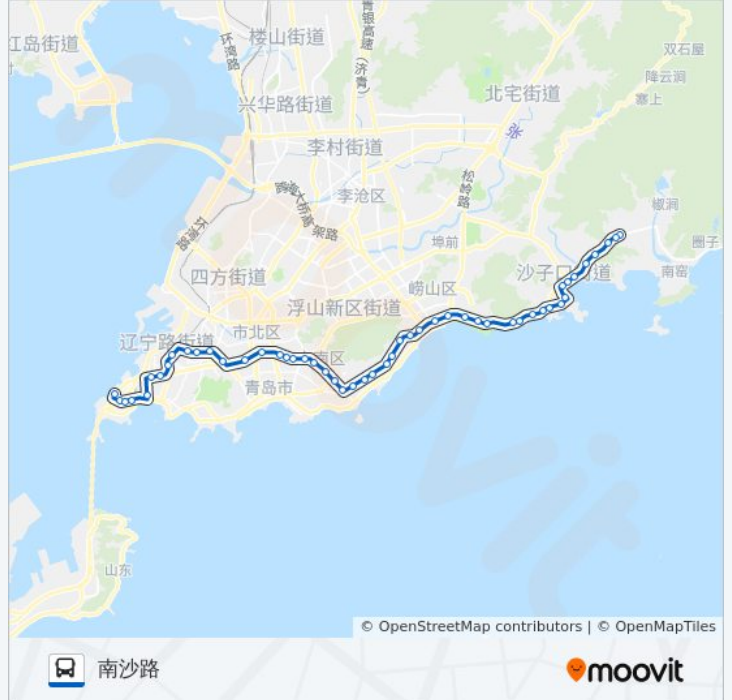

[查看时间表](#)

- 轮渡
- 二十四中
- 西镇
- 青岛火车站
- 栈桥
- 中山路
- 市立医院
- 承德路
- 科技街
- 华阳路
- 利津路
- 郭口路
- 十九中
- 镇江路
- 二轻新村
- 南京路
- 高邮湖路
- 广电大厦
- 天福苑小区
- 逍遥路
- 古田路
- 青岛大学

公交301路专线的时间表

往南沙路方向的时间表

星期一	05:20 - 20:00
星期二	05:20 - 20:00
星期三	05:20 - 20:00
星期四	05:20 - 20:00
星期五	05:20 - 20:00
星期六	05:20 - 20:00
星期日	05:20 - 20:00

公交301路专线的信息

方向: 南沙路

站点数量: 51

行车时间: 83 分

途经站点:

- 麦岛
- 青岛大学东院
- 徐家麦岛
- 王家麦岛
- 海川路
- 海青路
- 海安路
- 山东头
- 海尔路
- 青岛大剧院
- 松岭路
- 王家村
- 石老人西
- 石老人
- 石老人观光园
- 翡翠花园
- 海山学校
- 西姜
- 姜戈庄
- 前海花园
- 前海花园(临时站)
- 南岭沟
- 十字路
- 沙子口
- 沙子口河东
- 崂山六中
- 雨林谷
- 百雀林
- 南沙路

方向: 轮渡
 51 站
[查看时间表](#)

公交301路专线的时间表
 往轮渡方向的时间表

星期一

06:10 - 20:30

南沙路
百雀林
雨林谷
崂山六中
沙子口河东
沙子口
十字路
南岭沟
前海花园(临时站)
前海花园
姜戈庄
西姜
海山学校
翡翠花园
石老人观光园
石老人
石老人西
王家村
松岭路
青岛大剧院
秦岭路
海尔路
山东头
海安路
海青路
王家麦岛
徐家麦岛
青岛大学东院
麦岛
青岛大学
古田路
逍遥路
天福苑小区

星期二	06:10 - 20:30
星期三	06:10 - 20:30
星期四	06:10 - 20:30
星期五	06:10 - 20:30
星期六	06:10 - 20:30
星期日	06:10 - 20:30

公交301路专线的信息

方向: 轮渡

站点数量: 51

行车时间: 83 分

途经站点:

广电大厦

高邮湖路