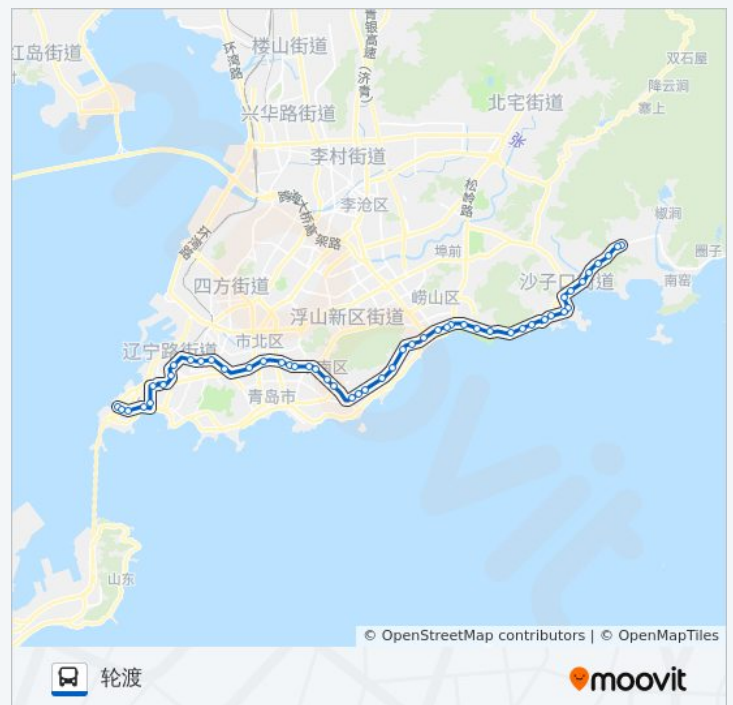

方向: 轮渡
 51 站
[查看时间表](#)

公交301路专线的时间表
 往轮渡方向的时间表

星期一

06:10 - 20:30

南沙路
百雀林
雨林谷
崂山六中
沙子口河东
沙子口
十字路
南岭沟
前海花园(临时站)
前海花园
姜戈庄
西姜
海山学校
翡翠花园
石老人观光园
石老人
石老人西
王家村
松岭路
青岛大剧院
秦岭路
海尔路
山东头
海安路
海青路
王家麦岛
徐家麦岛
青岛大学东院
麦岛
青岛大学
古田路
逍遥路
天福苑小区

星期二	06:10 - 20:30
星期三	06:10 - 20:30
星期四	06:10 - 20:30
星期五	06:10 - 20:30
星期六	06:10 - 20:30
星期日	06:10 - 20:30

公交301路专线的信息

方向: 轮渡

站点数量: 51

行车时间: 83 分

途经站点:

广电大厦

高邮湖路

南京路

二轻新村

镇江路

十九中

台东

利津路

华阳路

科技街