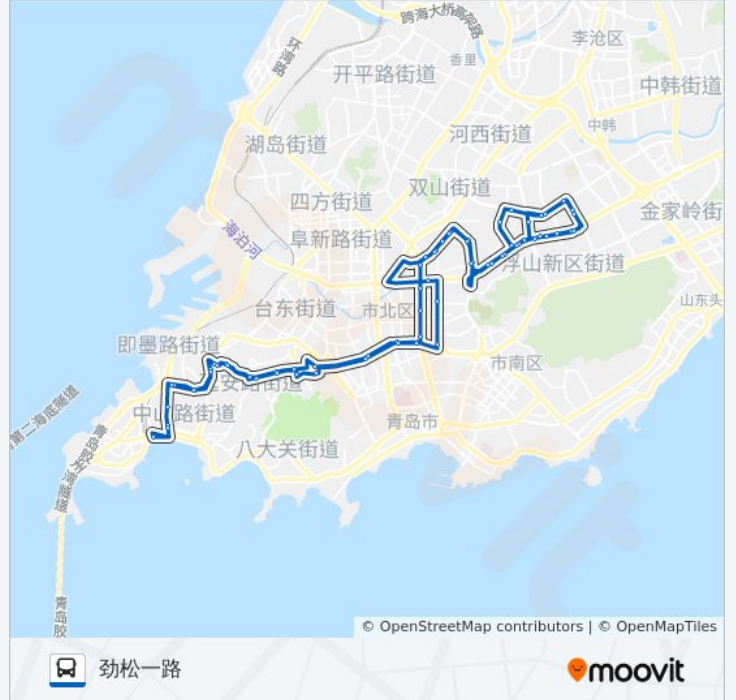

📍 308路环线

劲松一路

下载App

公交308环线((劲松一路))仅有一条行车路线。工作日的服务时间为：

(1) 劲松一路: 05:05 - 21:10

使用Moovit找到公交308路环线离你最近的站点，以及公交308路环线下班车的到站时间。

方向: 劲松一路

68 站

[查看时间表](#)

- 劲松一路
- 鑫欣小区
- 四季景园
- 阳光山色
- 齐鲁医院
- 春光山色
- 浮山后
- 浮新医院
- 浮山后小区
- 劲松三路
- 河马石
- 洪山坡
- 洪山坡小区
- 福州路东小区
- 佳木斯路
- 错埠岭小区
- 绍兴路北站
- 伊春路
- 五十三中
- 青岛阜外医院
- 龙泉路
- 二轻新村

公交308路环线的时间表

往劲松一路方向的时间表

星期一	05:05 - 21:10
星期二	05:05 - 21:10
星期三	05:05 - 21:10
星期四	05:05 - 21:10
星期五	05:05 - 21:10
星期六	05:05 - 21:10
星期日	05:05 - 21:10

公交308路环线的信息

方向: 劲松一路

站点数量: 68

行车时间: 95 分

途经站点:

镇江路
延安路
延安二路
十五中
大连路
少年宫
黄台路
承德路
市立医院
潍县路
栈桥
青岛火车站
栈桥
中国剧院
潍县路
市立医院
承德路
黄台路
少年宫
大连路
十五中
延安二路
延安路
镇江路
二轻新村
宁夏路
绍兴一路
绍兴路敦化路
五十三中
伊春路
绍兴路北站
错埠岭小区
佳木斯路

福州路东小区

洪山坡小区

洪山坡

河马石

劲松三路

浮山后小区

浮新医院

浮山后

春光山色

齐鲁医院