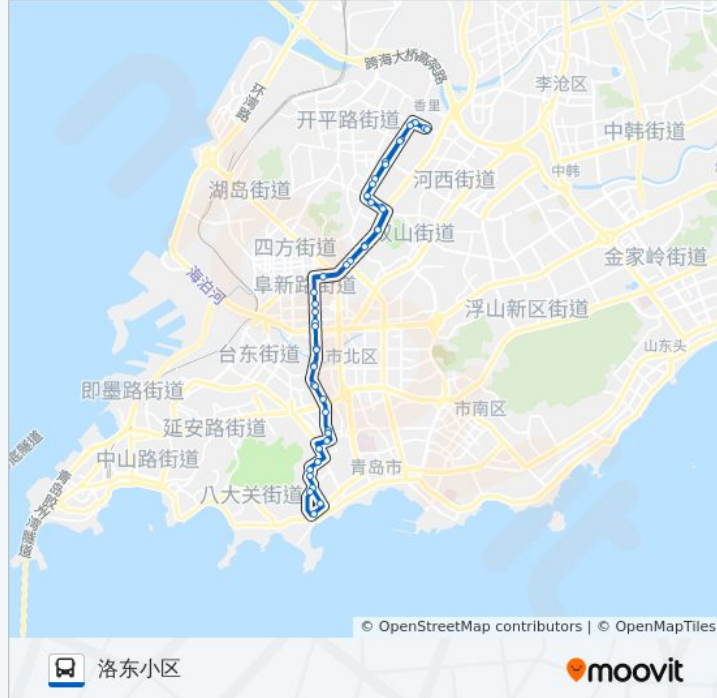

香港西路

二疗

空军疗养院

湛山寺

仰口路

芝泉路

泰州一路

镇宁立交桥

北仲路

延吉路

鞍山路小区

鞍山二路小学

北海分局宿舍

南山公园

山东路北站

清江路

公交保修四厂

大山

南昌路

高安路

广丰路

康居公寓

周口路

洛东小区

你可以在moovitapp.com下载公交310路环线的PDF时间表和线路图。使用 [Moovit应用程序](#) 查询青岛的实时公交、列车时刻表以及公共交通出行指南。

[关于Moovit](#) · [MaaS解决方案](#) · [城市列表](#) · [Moovit社区](#)

© 2023 Moovit - 版权所有

查看实时到站时间