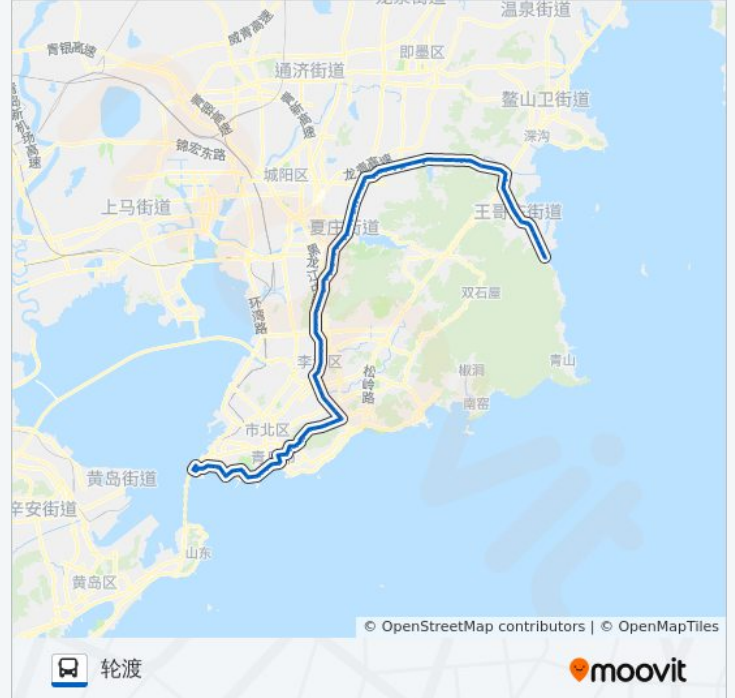

李家庵

时代城

上王埠

下王埠村北

中崂路

东李立交桥

李沧区政府

海尔工业园