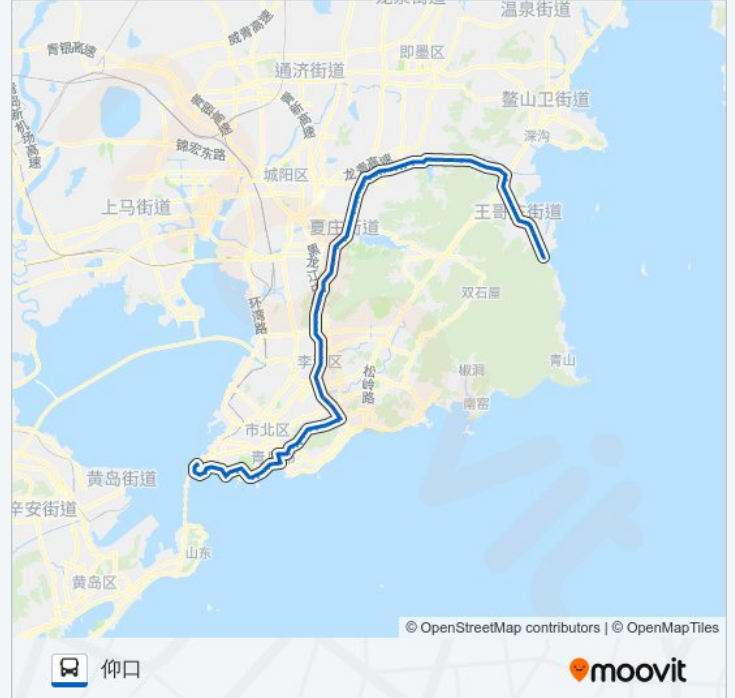

太平山

太平庄

夏庄街道

夏庄

城阳九中

白沙河

郝家营

李家曹村