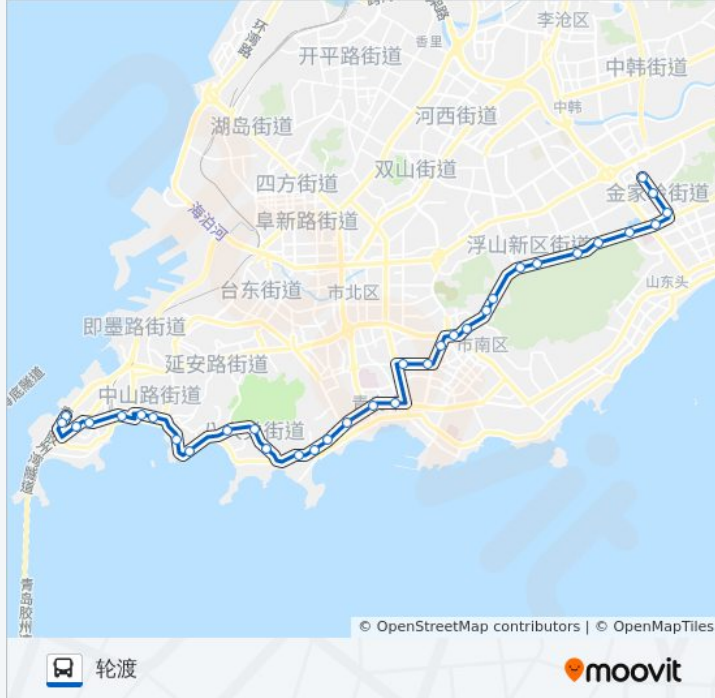

途经站点:

湛山

东海一路

二疗

一疗

武胜关路

中山公园

海水浴场

鲁迅公园

大学路

青岛路

栈桥

青岛火车站

西镇

云南路

团岛

轮渡

你可以在moovitapp.com下载公交312路区间的PDF时间表和线路图。使用[Moovit应用程序](#)查询青岛的实时公交、列车时刻表以及公共交通出行指南。

[关于Moovit](#) · [MaaS解决方案](#) · [城市列表](#) · [Moovit社区](#)

© 2023 Moovit - 版权所有

查看实时到站时间