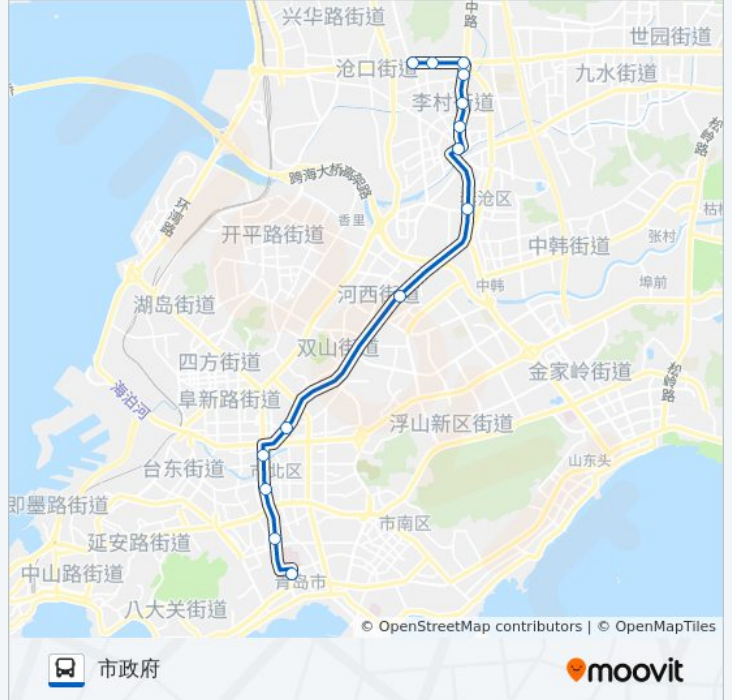

## 公交318路大站的时间表

往市政府方向的时间表

星期一	06:35 - 17:00
星期二	06:35 - 17:00
星期三	06:35 - 17:00
星期四	06:35 - 17:00
星期五	06:35 - 17:00
星期六	06:35 - 17:00
星期日	06:35 - 17:00

## 公交318路大站的信息

方向: 市政府

站点数量: 14

行车时间: 27 分

途经站点:

## 方向: 虎山军体中心

15 站

[查看时间表](#)

- 市政府
- 江西路
- 图书馆
- 鞍山路
- 哈尔滨路
- 杨家群丽景苑
- 河东
- 青山路
- 李村
- 维客广场
- 李村公园
- 虎山路
- 下王埠
- 虎山射击场
- 虎山军体中心