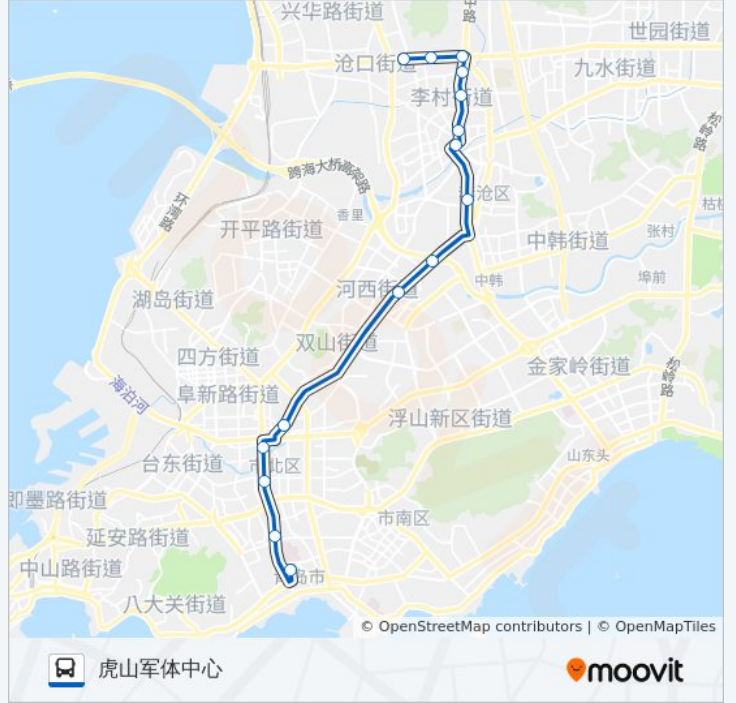

## 公交318路大站的信息

方向: 市政府

站点数量: 14

行车时间: 27 分

途经站点:

## 方向: 虎山军体中心

15 站

[查看时间表](#)

- 市政府
- 江西路
- 图书馆
- 鞍山路
- 哈尔滨路
- 杨家群丽景苑
- 河东
- 青山路
- 李村
- 维客广场
- 李村公园
- 虎山路
- 下王埠
- 虎山射击场
- 虎山军体中心

## 公交318路大站的时间表

往虎山军体中心方向的时间表

星期一	06:35 - 17:00
星期二	06:35 - 17:00
星期三	06:35 - 17:00
星期四	06:35 - 17:00
星期五	06:35 - 17:00
星期六	06:35 - 17:00
星期日	06:35 - 17:00

## 公交318路大站的信息

方向: 虎山军体中心

站点数量: 15

行车时间: 30 分

途经站点:

你可以在moovitapp.com下载公交318路大站的PDF时间表和线路图。使用[Moovit应用程序](#)查询青岛的实时公交、列车时刻表以及公共交通出行指南。

[关于Moovit](#) · [MaaS解决方案](#) · [城市列表](#) · [Moovit社区](#)

© 2024 Moovit - 保留所有权利