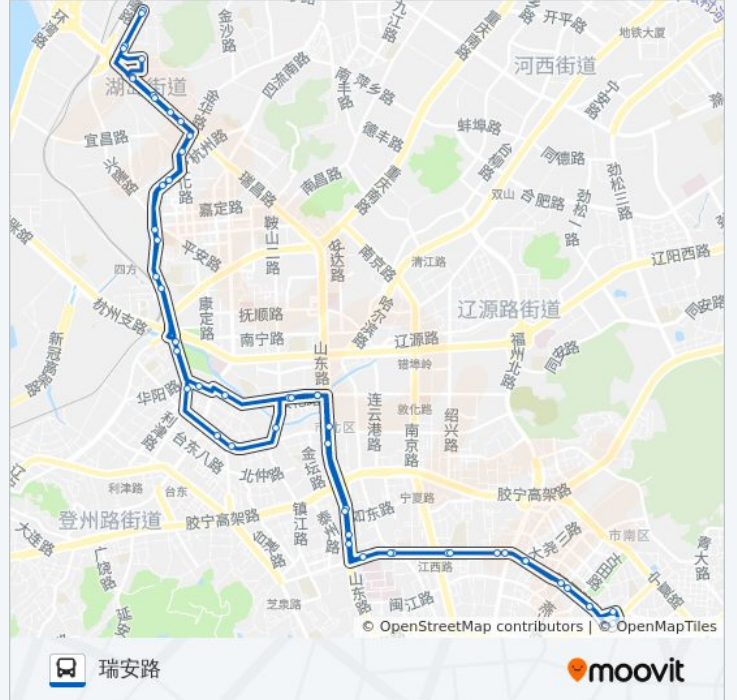

公交322路环线的信息

方向: 瑞安路

站点数量: 52

行车时间: 70 分

途经站点:

海洋地质所

福苑小区

燕儿岛路

徐州路

山东路南站

江西路

山东路宁夏路

图书馆

山东路

敦化路小学

威海路北站

曹县路

长途站

青岛六十六中

四方

四方小学

宣化路

广昌路

瑞昌馨苑

湖清路

万安路

瑞安路

你可以在moovitapp.com下载公交322路环线的PDF时间表和线路图。使用 [Moovit应用程序](#) 查询青岛的实时公交、列车时刻表以及公共交通出行指南。

[查看实时到站时间](#)