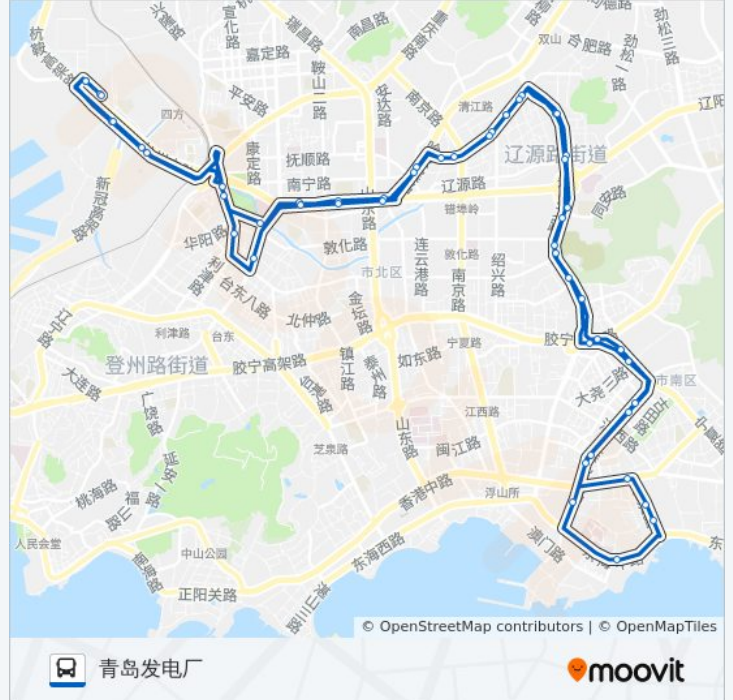

[查看时间表](#)

- 青岛发电厂
- 发电厂西门
- 发电厂宿舍
- 杭州支路
- 长途站
- 曹县路
- 威海路
- 海泊桥
- 十六中
- 鞍山路小学
- 哈尔滨路
- 通榆路
- 绍兴路北站
- 错埠岭小区
- 佳木斯路
- 福州路东小区
- 洪山坡小区
- 辽阳路
- 延吉路东站
- 奉化路
- 天福苑小区
- 逍遥路

公交369路环线的时间表

往青岛发电厂方向的时间表

星期一	05:30 - 21:00
星期二	05:30 - 21:00
星期三	05:30 - 21:00
星期四	05:30 - 21:00
星期五	05:30 - 21:00
星期六	05:30 - 21:00
星期日	05:30 - 21:00

通榆路

哈尔滨路

鞍山路小学

十六中

海泊桥

浦口路

长途站

杭州支路

发电厂宿舍

发电厂西门

青岛发电厂

你可以在moovitapp.com下载公交369路环线的PDF时间表和线路图。使用 [Moovit应用程序](#) 查询青岛的实时公交、列车时刻表以及公共交通出行指南。

[查看实时到站时间](#)