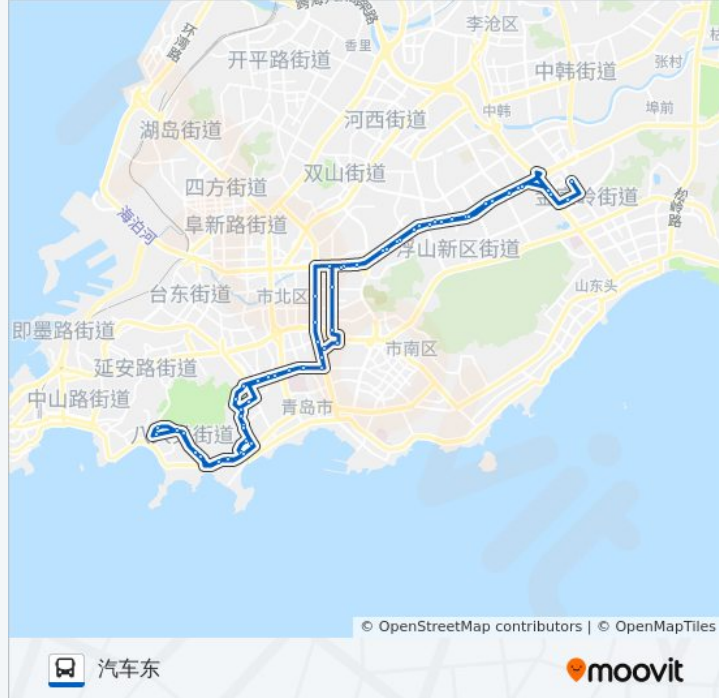

公交370路环线的信息

方向: 汽车东

站点数量: 63

行车时间: 86 分

途经站点:

芝泉路

按摩康复医院

湛山寺

岳阳路

香港西路

二疗

一疗

武胜关路

中山公园

海水浴场

小西湖

错埠岭

福辽立交桥

洪山坡

河马石

劲松三路

浮山后小区

浮新医院

浮山后

大埠东小区

高科园装饰城

小埠东

埠东佳苑

同安路翠岭路

汽车东站

你可以在moovitapp.com下载公交370路环线的PDF时间表和线路图。使用[Moovit应用程序](#)查询青岛的实时公交、列车时刻表以及公共交通出行指南。

[关于Moovit](#) · [MaaS解决方案](#) · [城市列表](#) · [Moovit社区](#)