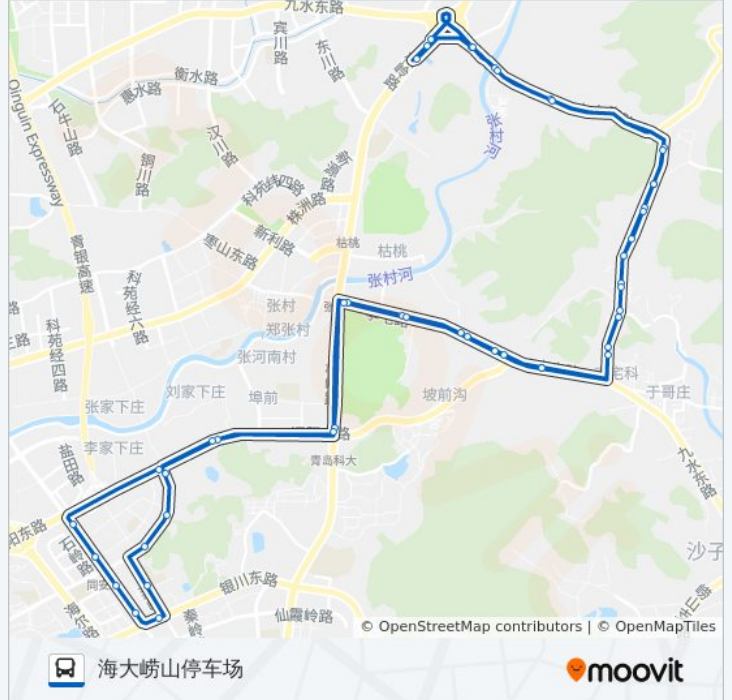

📍 384路环线

海大崂山停车场

下载App

公交384环线((海大崂山停车场))仅有一条行车路线。工作日的服务时间为：

(1) 海大崂山停车场: 06:20 - 20:00

使用Moovit找到公交384路环线离你最近的站点，以及公交384路环线下车车的到站时间。

方向: 海大崂山停车场

47 站

[查看时间表](#)

- 北龙口
- 海大崂山校区
- 北龙口西
- 北龙口
- 南龙口
- 汉河
- 汉河小学
- 崂山五中
- 汉河南
- 松山后
- 水木年华
- 南宅科
- 彭家庄
- 彭家庄西
- 营房
- 枯桃南
- 李宅路松岭路
- 辽阳东路
- 高炮师
- 李家下庄
- 溪谷美寓
- 鸿泰雅园

公交384路环线的时间表

往海大崂山停车场方向的时间表

星期一	06:20 - 20:00
星期二	06:20 - 20:00
星期三	06:20 - 20:00
星期四	06:20 - 20:00
星期五	06:20 - 20:00
星期六	06:20 - 20:00
星期日	06:20 - 20:00

公交384路环线的信息

方向: 海大崂山停车场

站点数量: 47

行车时间: 80 分

途经站点:

崂山三中
 燕岭路南
 银川东路
 同安路
 尚东区
 汽车东站
 李家下庄
 高炮师
 辽阳东路
 李宅路松岭路
 枯桃南
 营房
 彭家庄西
 彭家庄
 南宅科
 水木年华
 松山后
 汉河南
 崂山五中
 汉河小学
 汉河
 南龙口
 北龙口
 北龙口西
 海大崂山停车场

你可以在moovitapp.com下载公交384路环线的PDF时间表和线路图。使用 [Moovit应用程序](#) 查询青岛的实时公交、列车时刻表以及公共交通出行指南。