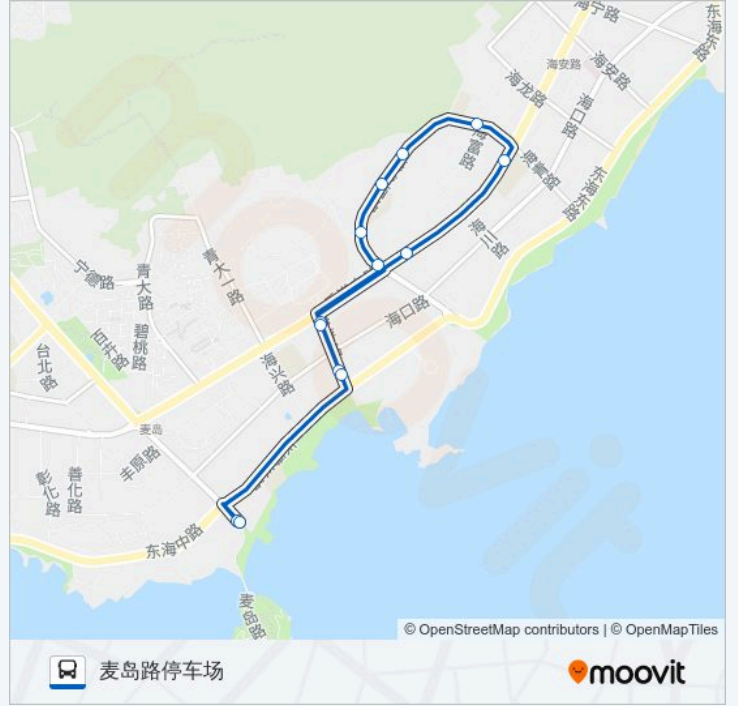

📍 403路环线

麦岛路停车场

下载App

公交403环线((麦岛路停车场))仅有一条行车路线。工作日的服务时间为：

(1) 麦岛路停车场: 06:00 - 21:00

使用Moovit找到公交403路环线离你最近的站点，以及公交403路环线下车车的到站时间。

方向: 麦岛路停车场

13 站

碧佛林山庄

海青路

王家麦岛

徐家麦岛

海游路

麦岛路停车场

公交403路环线的时间表

往麦岛路停车场方向的时间表

星期一	06:00 - 21:00
星期二	06:00 - 21:00
星期三	06:00 - 21:00
星期四	06:00 - 21:00
星期五	06:00 - 21:00
星期六	06:00 - 21:00
星期日	06:00 - 21:00

公交403路环线的信息

方向: 麦岛路停车场

站点数量: 13

行车时间: 17 分

途经站点:

你可以在moovitapp.com下载公交403路环线的PDF时间表和线路图。使用Moovit应用程序查询青岛的实时公交、列车时刻表以及公共交通出行指南。

© 2024 Moovit - 保留所有权利