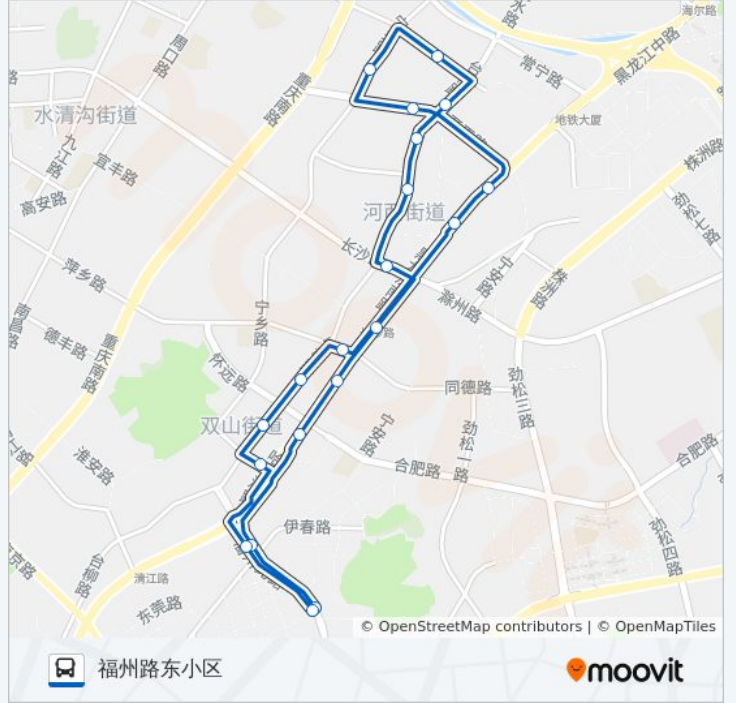

📍 405路环线

福州路东小区

下载App

公交405环线((福州路东小区))仅有一条行车路线。工作日的服务时间为：

(1) 福州路东小区: 05:45 - 21:10

使用Moovit找到公交405路环线离你最近的站点，以及公交405路环线下车车的到站时间。

方向: 福州路东小区

20 站

保儿馨都

双山馨城

双山

伊春路东站

福州路东小区

公交405路环线的时间表

往福州路东小区方向的时间表

星期一	05:45 - 21:10
星期二	05:45 - 21:10
星期三	05:45 - 21:10
星期四	05:45 - 21:10
星期五	05:45 - 21:10
星期六	05:45 - 21:10
星期日	05:45 - 21:10

公交405路环线的信息

方向: 福州路东小区

站点数量: 20

行车时间: 26 分

途经站点:

你可以在moovitapp.com下载公交405路环线的PDF时间表和线路图。使用[Moovit应用程序](#)查询青岛的实时公交、列车时刻表以及公共交通出行指南。

[关于Moovit](#) · [MaaS解决方案](#) · [城市列表](#) · [Moovit社区](#)

© 2024 Moovit - 保留所有权利

## 查看实时到站时间