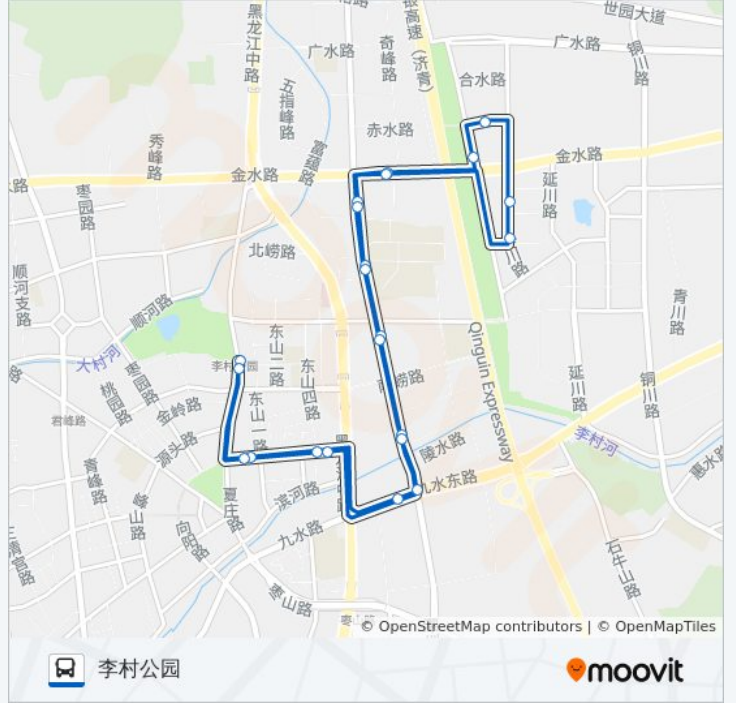

## 408路环线

李村公园

下载App

公交408环线((李村公园))仅有一条行车路线。工作日的服务时间为：

(1) 李村公园: 06:00 - 21:00

使用Moovit找到公交408路环线离你最近的站点，以及公交408路环线下车车的到站时间。

方向: 李村公园

22 站

[查看时间表](#)

李村公园  
维客广场  
东北庄  
东李村  
百通星园  
万达中央广场  
外贸学院北校  
金秋小区  
百通馨苑一区  
麦坡  
绿城百合花园  
侯家庄社区  
徐水路小学  
百通馨苑一区  
金秋小区  
外贸学院北校  
万达中央广场  
百通星园  
东李村  
东北庄  
维客广场  
李村公园

## 公交408路环线的时间表

往李村公园方向的时间表

星期一	06:00 - 21:00
星期二	06:00 - 21:00
星期三	06:00 - 21:00
星期四	06:00 - 21:00
星期五	06:00 - 21:00
星期六	06:00 - 21:00
星期日	06:00 - 21:00

## 公交408路环线的信息

方向: 李村公园

站点数量: 22

行车时间: 30 分

途经站点:

你可以在moovitapp.com下载公交408路环线的PDF时间表和线路图。使用[Moovit应用程序](#)查询青岛的实时公交、列车时刻表以及公共交通出行指南。

[关于Moovit](#) · [MaaS解决方案](#) · [城市列表](#) · [Moovit社区](#)

© 2024 Moovit - 保留所有权利