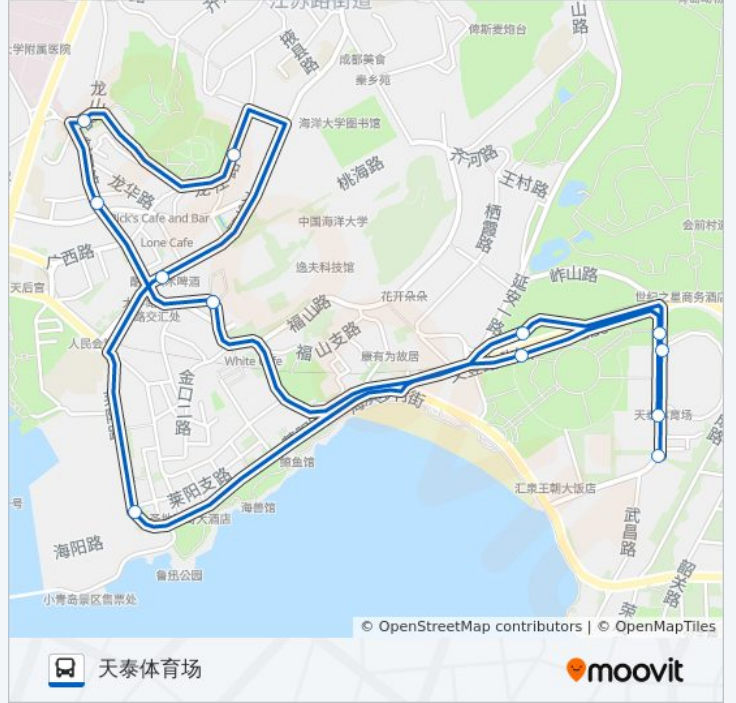

411路环线

天泰体育场

下载App

公交411环线((天泰体育场))仅有一条行车路线。工作日的服务时间为：

(1) 天泰体育场: 06:15 - 20:30

使用Moovit找到公交411路环线离你最近的站点，以及公交411路环线下班车的到站时间。

方向: 天泰体育场

12 站

[查看时间表](#)

天泰体育场
中山公园
海水浴场
鱼山路
龙口路
青医附院
龙江路
大学路
鲁迅公园
海水浴场
中山公园
天泰体育场

公交411路环线的时间表

往天泰体育场方向的时间表

星期一	06:15 - 20:30
星期二	06:15 - 20:30
星期三	06:15 - 20:30
星期四	06:15 - 20:30
星期五	06:15 - 20:30
星期六	06:15 - 20:30
星期日	06:15 - 20:30

公交411路环线的信息

方向: 天泰体育场

站点数量: 12

行车时间: 17 分

途经站点:

你可以在moovitapp.com下载公交411路环线的PDF时间表和线路图。使用[Moovit应用程序](#)查询青岛的实时公交、列车时刻表以及公共交通出行指南。

[关于Moovit](#) · [MaaS解决方案](#) · [城市列表](#) · [Moovit社区](#)

© 2024 Moovit - 保留所有权利

查看实时到站时间