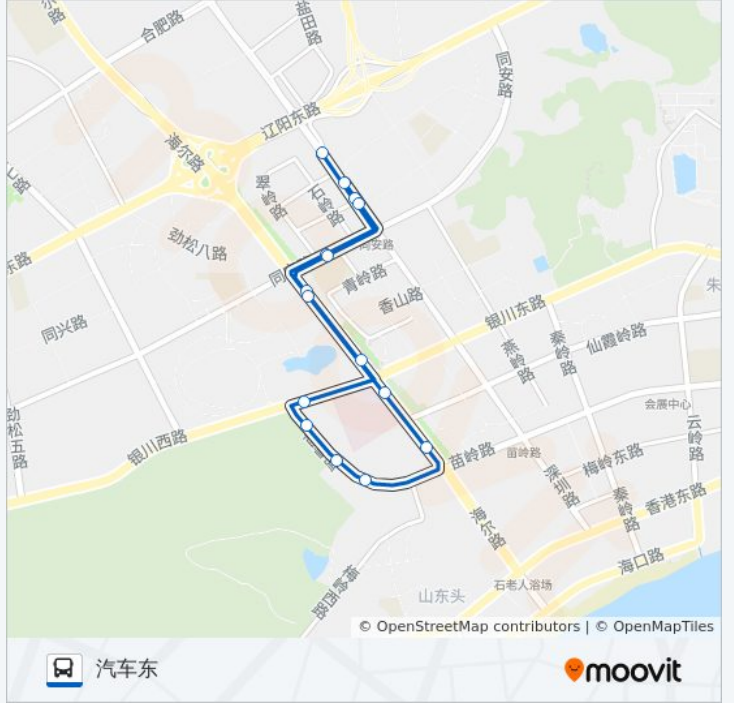

📍 461路环线

汽车东

下载App

公交461环线((汽车东))仅有一条行车路线。工作日的服务时间为：

(1) 汽车东: 06:30 - 21:00

使用Moovit找到公交461路环线离你最近的站点，以及公交461路环线下车车的到站时间。

方向: 汽车东

15 站

[查看时间表](#)

- 汽车东站
- 尚东区
- 同安路翠岭路
- 国信体育馆东
- 银川路
- 苗岭路
- 苗岭路山东头路
- 浮山军苑南
- 浮山军苑
- 国信体育馆南门
- 银川路
- 国信体院馆
- 同安路翠岭路
- 尚东区
- 汽车东站

公交461路环线的时间表

往汽车东方向的时间表

星期一	06:30 - 21:00
星期二	06:30 - 21:00
星期三	06:30 - 21:00
星期四	06:30 - 21:00
星期五	06:30 - 21:00
星期六	06:30 - 21:00
星期日	06:30 - 21:00

公交461路环线的信息

方向: 汽车东

站点数量: 15

行车时间: 16 分

途经站点:

你可以在moovitapp.com下载公交461路环线的PDF时间表和线路图。使用[Moovit应用程序](#)查询青岛的实时公交、列车时刻表以及公共交通出行指南。

[关于Moovit](#) · [MaaS解决方案](#) · [城市列表](#) · [Moovit社区](#)

© 2024 Moovit - 保留所有权利

查看实时到站时间