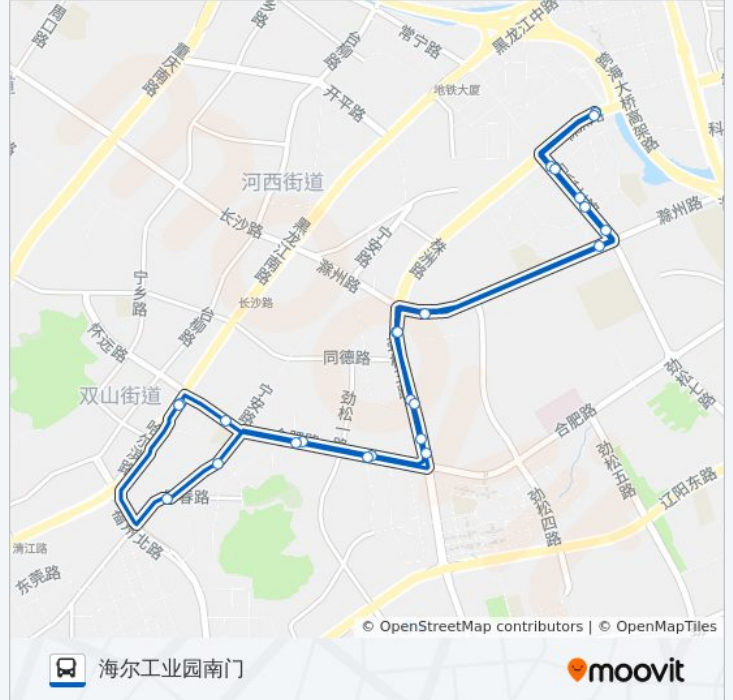

📍 465路环线

海尔工业园南门

[以网页模式查看](#)

公交465环线((海尔工业园南门))仅有一条行车路线。工作日的服务时间为：

(1) 海尔工业园南门: 06:20 - 21:30

使用Moovit找到公交465路环线离你最近的站点，以及公交465路环线下班车的到站时间。

方向: 海尔工业园南门

24 站

[查看时间表](#)

- 海尔工业园南门
- 左岸风度
- 西韩新苑
- 劲松七路北站
- 滁州路
- 劲松三路四季景园
- 劲松三路合肥路
- 四季景园
- 夹岭沟小区
- 福岭小区
- 福州路北小区
- 双山
- 双山
- 合肥路宁安路
- 夹岭沟小区
- 四季景园
- 劲松三路合肥路
- 劲松三路四季景园
- 滁州路
- 金盛苑
- 西韩新苑南
- 西韩新苑

公交465路环线的时间表

往海尔工业园南门方向的时间表

星期一	06:20 - 21:30
星期二	06:20 - 21:30
星期三	06:20 - 21:30
星期四	06:20 - 21:30
星期五	06:20 - 21:30
星期六	06:20 - 21:30
星期日	06:20 - 21:30

公交465路环线的信息

方向: 海尔工业园南门

站点数量: 24

行车时间: 28 分

途经站点:

左岸风度

海尔工业园南门

你可以在moovitapp.com下载公交465路环线的PDF时间表和线路图。使用[Moovit应用程序](#)查询青岛的实时公交、列车时刻表以及公共交通出行指南。

[关于Moovit](#) · [MaaS解决方案](#) · [城市列表](#) · [Moovit社区](#)

© 2023 Moovit - 版权所有

查看实时到站时间