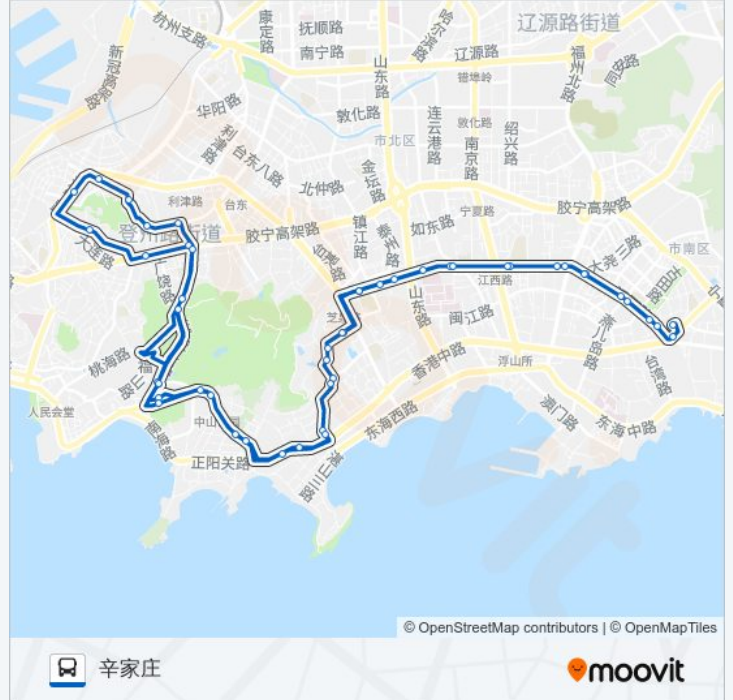

公交604路环线的信息

方向: 辛家庄

站点数量: 48

行车时间: 68 分

途经站点:

青岛啤酒博物馆

广饶路

松山路

中山公园

武胜关路

一疗

二疗

岳阳路

湛山寺

仰口路

芝泉路

山东路南站

徐州路

青岛二中分校

海洋地质所

福苑小区

燕儿岛路

辛家庄

你可以在moovitapp.com下载公交604路环线的PDF时间表和线路图。使用Moovit应用程序查询青岛的实时公交、列车时刻表以及公共交通出行指南。

© 2024 Moovit - 保留所有权利