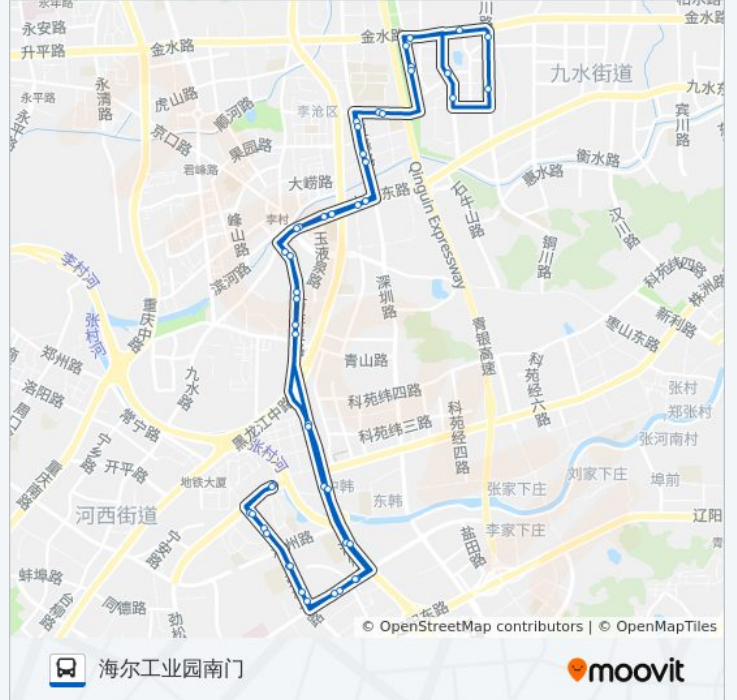

[查看时间表](#)

- 海尔工业园南门
- 左岸风度
- 西韩新苑
- 青岛高新职业学校
- 劲松七路合肥路
- 北村西
- 北村
- 崂山一中
- 中韩
- 海尔工业园
- 青山路
- 南庄
- 河南
- 京口路
- 五十八中
- 东李村
- 百通星园
- 万达中央广场
- 巨峰路
- 绿城理想之城
- 麦坡
- 佛耳崖

### 公交633路环线的时间表

往海尔工业园南门方向的时间表

星期一	05:40 - 21:10
星期二	05:40 - 21:10
星期三	05:40 - 21:10
星期四	05:40 - 21:10
星期五	05:40 - 21:10
星期六	05:40 - 21:10
星期日	05:40 - 21:10

### 公交633路环线的信息

**方向:** 海尔工业园南门

**站点数量:** 47

**行车时间:** 63 分

**途经站点:**

佛耳崖东  
徐水路东站  
徐水路  
涟水路  
麦坡  
绿城理想之城  
巨峰路  
万达中央广场  
百通星园  
东李村  
五十八中  
京口路  
河南  
南庄  
青山路  
海尔工业园  
中韩  
崂山一中  
北村  
北村西  
劲松七路合肥路  
青岛高新职业学校  
西韩新苑  
左岸风度  
海尔工业园南门

你可以在moovitapp.com下载公交633路环线的PDF时间表和线路图。使用 [Moovit应用程序](#) 查询青岛的实时公交、列车时刻表以及公共交通出行指南。

[关于Moovit](#) · [MaaS解决方案](#) · [城市列表](#) · [Moovit社区](#)

© 2023 Moovit - 版权所有

查看实时到站时间