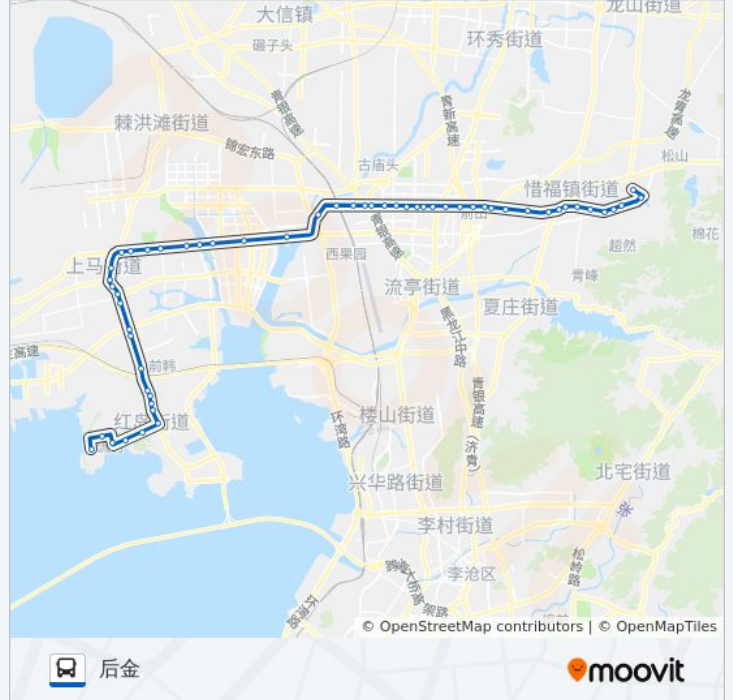

公交902路支线的信息

方向: 后金

站点数量: 55

行车时间: 99 分

途经站点:

- 北程
- 北程东
- 祥源路
- 宝源路
- 物流交易中心
- 双元路
- 皂户小区
- 城子
- 正阳中路
- 立交桥
- 职教中心
- 正阳路
- 城阳区政府
- 小北曲西
- 小北曲
- 春阳花苑
- 大北曲
- 大北曲东
- 前田
- 东田
- 烟青路
- 玉皇岭北
- 青特工业园
- 西荆
- 盛世家园
- 盛世景园
- 城阳十中
- 盛世美域
- 科埠
- 琴岛学院
- 财宝山庄
- 后金观光园
- 后金

方向: 宿流

56 站

[查看时间表](#)

- 后金
- 后金观光园
- 财宝山庄
- 琴岛学院
- 科埠
- 盛世美域
- 城阳十中
- 盛世景园
- 盛世家园
- 西荆
- 青特工业园
- 玉皇岭北
- 烟青路
- 东田
- 前田
- 大北曲东
- 大北曲
- 春阳花苑
- 小北曲
- 小北曲西
- 城阳区政府
- 正阳路
- 职教中心
- 城阳立交桥
- 正阳中路
- 城子
- 皂户小区
- 双元路
- 物流交易中心

公交902路支线的时间表

往宿流方向的时间表

| | |
|-----|---------------|
| 星期一 | 06:00 - 19:10 |
| 星期二 | 06:00 - 19:10 |
| 星期三 | 06:00 - 19:10 |
| 星期四 | 06:00 - 19:10 |
| 星期五 | 06:00 - 19:10 |
| 星期六 | 06:00 - 19:10 |
| 星期日 | 06:00 - 19:10 |

公交902路支线的信息

方向: 宿流

站点数量: 56

行车时间: 100 分

途经站点:

宝源路

祥源路

北程东