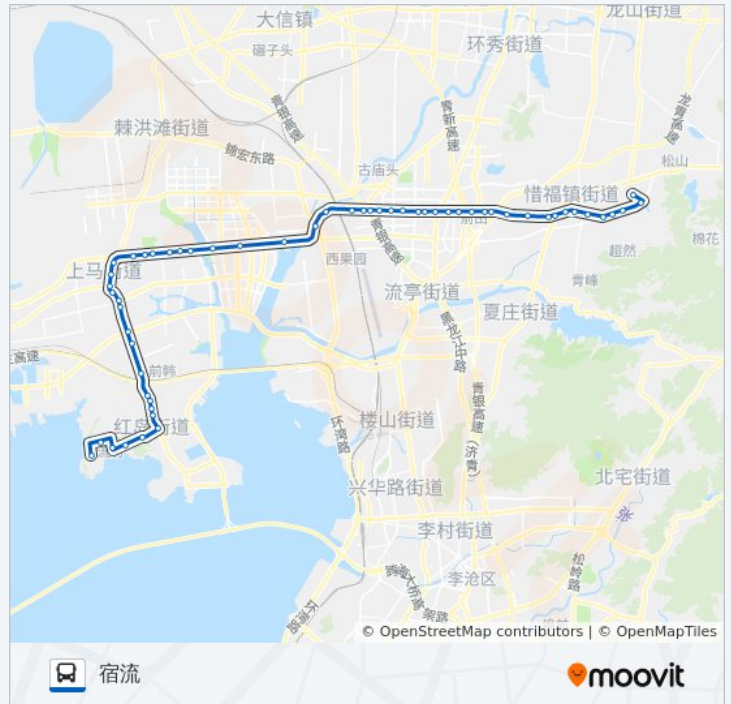

公交902路支线的信息

方向: 后金

站点数量: 55

行车时间: 99 分

途经站点:

- 北程
- 北程东
- 祥源路
- 宝源路
- 物流交易中心
- 双元路
- 皂户小区
- 城子
- 正阳中路
- 立交桥
- 职教中心
- 正阳路
- 城阳区政府
- 小北曲西
- 小北曲
- 春阳花苑
- 大北曲
- 大北曲东
- 前田
- 东田
- 烟青路
- 玉皇岭北
- 青特工业园
- 西荆
- 盛世家园
- 盛世景园
- 城阳十中
- 盛世美域
- 科埠
- 琴岛学院
- 财宝山庄
- 后金观光园
- 后金

方向: 宿流

56 站

[查看时间表](#)

- 后金
- 后金观光园
- 财宝山庄
- 琴岛学院
- 科埠
- 盛世美域
- 城阳十中
- 盛世景园
- 盛世家园
- 西荆
- 青特工业园
- 玉皇岭北
- 烟青路
- 东田
- 前田
- 大北曲东
- 大北曲
- 春阳花苑
- 小北曲
- 小北曲西
- 城阳区政府
- 正阳路
- 职教中心
- 城阳立交桥
- 正阳中路
- 城子
- 皂户小区
- 双元路
- 物流交易中心

公交902路支线的时间表

往宿流方向的时间表

| | |
|-----|---------------|
| 星期一 | 06:00 - 19:10 |
| 星期二 | 06:00 - 19:10 |
| 星期三 | 06:00 - 19:10 |
| 星期四 | 06:00 - 19:10 |
| 星期五 | 06:00 - 19:10 |
| 星期六 | 06:00 - 19:10 |
| 星期日 | 06:00 - 19:10 |

公交902路支线的信息

方向: 宿流

站点数量: 56

行车时间: 100 分

途经站点:

宝源路

祥源路

北程东