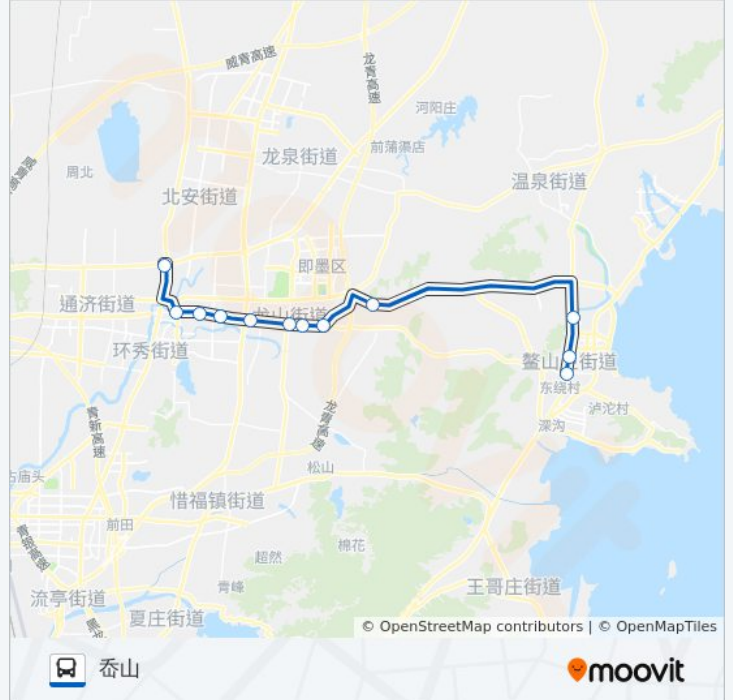

即墨101路

岙山

下载App

公交即墨101((岙山))共有2条行车路线。工作日的服务时间为：

(1) 岙山: 06:30 - 18:00(2) 汽车总: 06:00 - 17:30

使用Moovit找到公交即墨101路离你最近的站点，以及公交即墨101路下车车的到站时间。

方向: 岙山

12站

[查看时间表](#)

- 汽车总站
- 古城区
- 东关菜市场
- 黄酒厂
- 立交桥
- 龙山办事处
- 留村营房
- 大村
- 上乔
- 临时站
- 临时站
- 岙山

公交即墨101路的时间表

往岙山方向的时间表

星期一	06:30 - 18:00
星期二	06:30 - 18:00
星期三	06:30 - 18:00
星期四	06:30 - 18:00
星期五	06:30 - 18:00
星期六	06:30 - 18:00
星期日	06:30 - 18:00

公交即墨101路的信息

方向: 岙山

站点数量: 12

行车时间: 36 分

途经站点:

方向: 汽车总

11 站

[查看时间表](#)

- 岙山
- 临时站
- 大村
- 留村营房
- 龙山办事处
- 立交桥
- 黄酒厂
- 东关菜市场
- 古城区
- 佳乐家
- 汽车总站

公交即墨101路的时间表

往汽车总方向的时间表

星期一	06:00 - 17:30
星期二	06:00 - 17:30
星期三	06:00 - 17:30
星期四	06:00 - 17:30
星期五	06:00 - 17:30
星期六	06:00 - 17:30
星期日	06:00 - 17:30