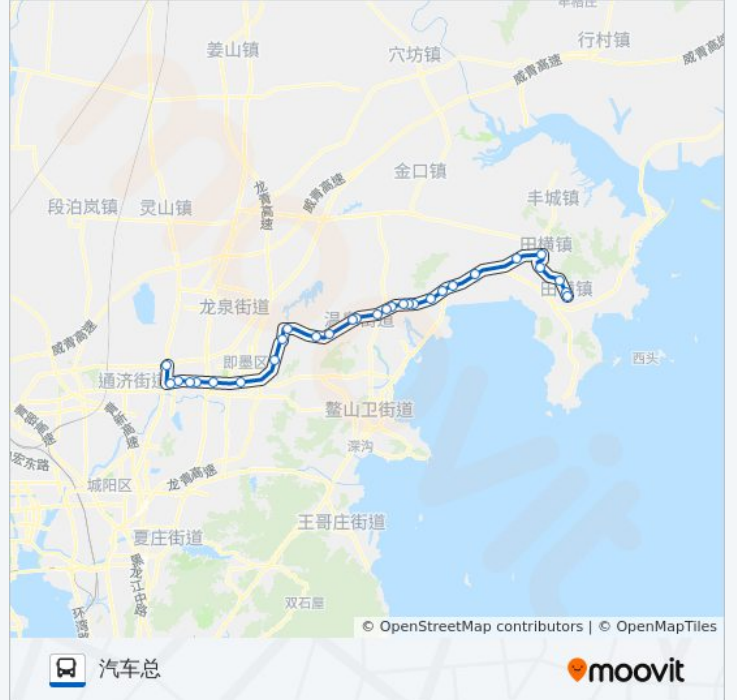

[查看时间表](#)

- 田横
- 宅科
- 江家屯
- 黄庵
- 王村
- 小桥
- 大桥
- 东扭河
- 唐家庄
- 臧村
- 实践基地
- 皋虞
- 西皋虞
- 大海南
- 莱大路口
- 北行
- 温泉
- 东温泉
- 吴家庄
- 解戈庄
- 石门
- 汪河水北村

公交即墨102路的时间表

往汽车总方向的时间表

星期一	05:20 - 17:30
星期二	05:20 - 17:30
星期三	05:20 - 17:30
星期四	05:20 - 17:30
星期五	05:20 - 17:30
星期六	05:20 - 17:30
星期日	05:20 - 17:30

公交即墨102路的信息

方向: 汽车总

站点数量: 30

行车时间: 63 分

途经站点:

- 东塔
- 龙山花园
- 万科东郡
- 副食品市场
- 广电局
- 解家营
- 老利群
- 汽车总站

**方向: 田横**

30 站  
[查看时间表](#)

- 汽车总站
- 平安保险
- 美钰德公司
- 红妮集团
- 副食品市场
- 万科东郡
- 龙山花园
- 东塔
- 汪河水北村
- 石门
- 解戈庄
- 吴家庄
- 东温泉
- 温泉
- 北行
- 莱大路口
- 大海南
- 西皋虞

**公交即墨102路的时间表**

往田横方向的时间表

星期一	06:00 - 18:30
星期二	06:00 - 18:30
星期三	06:00 - 18:30
星期四	06:00 - 18:30
星期五	06:00 - 18:30
星期六	06:00 - 18:30
星期日	06:00 - 18:30

**公交即墨102路的信息**

方向: 田横  
 站点数量: 30  
 行车时间: 70 分  
 途经站点:

奉虞  
实践基地  
臧村  
唐家庄  
东扭河  
大桥  
小桥  
王村  
黄庵  
江家屯  
宅科  
田横

你可以在moovitapp.com下载公交即墨102路的PDF时间表和线路图。使用[Moovit应用程序](#)查询青岛的实时公交、列车时刻表以及公共交通出行指南。