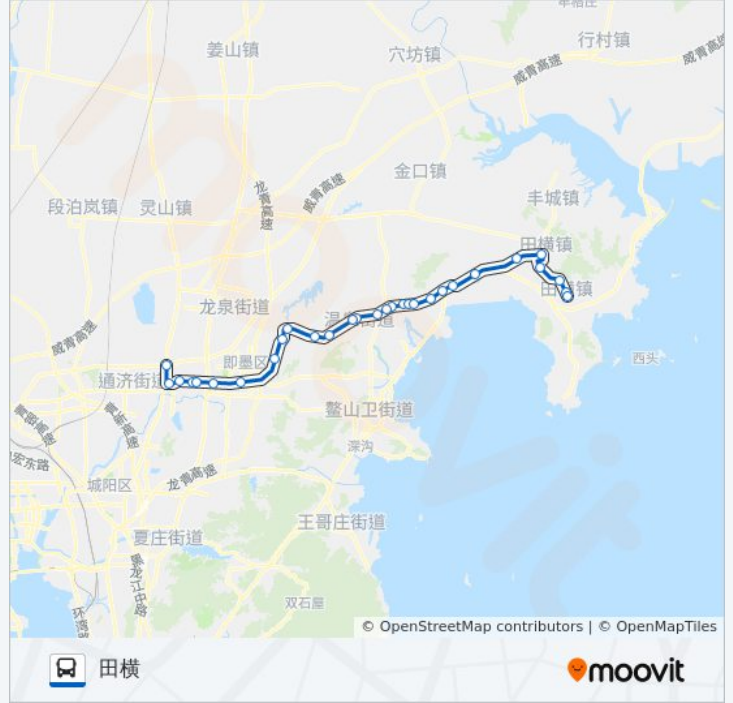

公交即墨102路的信息

方向: 汽车总

站点数量: 30

行车时间: 63 分

途经站点:

- 东塔
- 龙山花园
- 万科东郡
- 副食品市场
- 广电局
- 解家营
- 老利群
- 汽车总站

**方向: 田横**

30 站  
[查看时间表](#)

- 汽车总站
- 平安保险
- 美钰德公司
- 红妮集团
- 副食品市场
- 万科东郡
- 龙山花园
- 东塔
- 汪河水北村
- 石门
- 解戈庄
- 吴家庄
- 东温泉
- 温泉
- 北行
- 莱大路口
- 大海南
- 西皋虞

**公交即墨102路的时间表**

往田横方向的时间表

星期一	06:00 - 18:30
星期二	06:00 - 18:30
星期三	06:00 - 18:30
星期四	06:00 - 18:30
星期五	06:00 - 18:30
星期六	06:00 - 18:30
星期日	06:00 - 18:30

**公交即墨102路的信息**

方向: 田横  
 站点数量: 30  
 行车时间: 70 分  
 途经站点:

奉虞  
实践基地  
臧村  
唐家庄  
东扭河  
大桥  
小桥  
王村  
黄庵  
江家屯  
宅科  
田横

你可以在moovitapp.com下载公交即墨102路的PDF时间表和线路图。使用[Moovit应用程序](#)查询青岛的实时公交、列车时刻表以及公共交通出行指南。