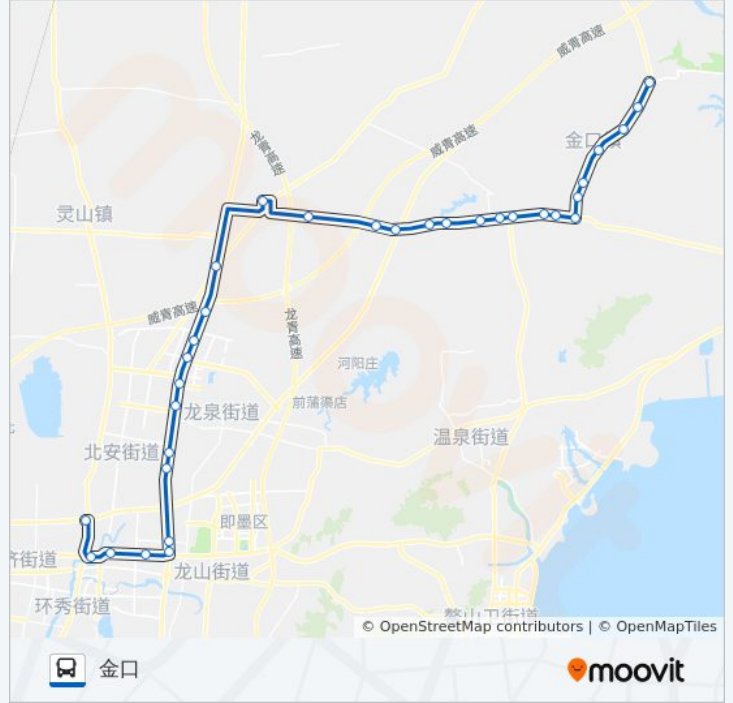

即墨105路

汽车总

下载App

公交即墨105((汽车总))共有2条行车路线。工作日的服务时间为：

(1) 汽车总: 05:30 - 18:00(2) 金口: 06:00 - 18:30

使用Moovit找到公交即墨105路离你最近的站点，以及公交即墨105路下车车的到站时间。

方向: 汽车总

32 站

[查看时间表](#)

- 金口
- 于家屯
- 古阡
- 金口镇政府
- 金园一路
- 海堤
- 周疃
- 庙东
- 即墨二院
- 店集
- 即墨二中
- 西河南村
- 店集中学
- 垒里
- 大官庄
- 北官庄
- 龙河庄
- 华山镇
- 柳沟
- 梁家疃
- 汽车城
- 大寨

公交即墨105路的时间表

往汽车总方向的时间表

星期一	05:30 - 18:00
星期二	05:30 - 18:00
星期三	05:30 - 18:00
星期四	05:30 - 18:00
星期五	05:30 - 18:00
星期六	05:30 - 18:00
星期日	05:30 - 18:00

公交即墨105路的信息

方向: 汽车总

站点数量: 32

行车时间: 79 分

途经站点:

- 玉石头
- 君威驾校
- 正大
- 蒋戈庄
- 实验中学
- 汽车东站
- 副食品市场
- 解家营
- 老利群
- 汽车总站

方向: 金口
 32 站
[查看时间表](#)

- 汽车总站
- 平安保险
- 美钰德公司
- 副食品市场
- 汽车东站
- 实验中学
- 蒋戈庄
- 正大
- 君威驾校
- 玉石头
- 大寨
- 汽车城
- 梁家疃
- 柳沟
- 华山镇
- 龙河庄
- 北官庄
- 大官庄

公交即墨105路的时间表
 往金口方向的时间表

星期一	06:00 - 18:30
星期二	06:00 - 18:30
星期三	06:00 - 18:30
星期四	06:00 - 18:30
星期五	06:00 - 18:30
星期六	06:00 - 18:30
星期日	06:00 - 18:30

公交即墨105路的信息

方向: 金口
 站点数量: 32
 行车时间: 80 分
 途经站点:

全里
店集中学
西河南村
即墨二中
店集
即墨二院
庙东
周疃
海堤
金园一路
金口镇政府
古阡
于家屯
金口