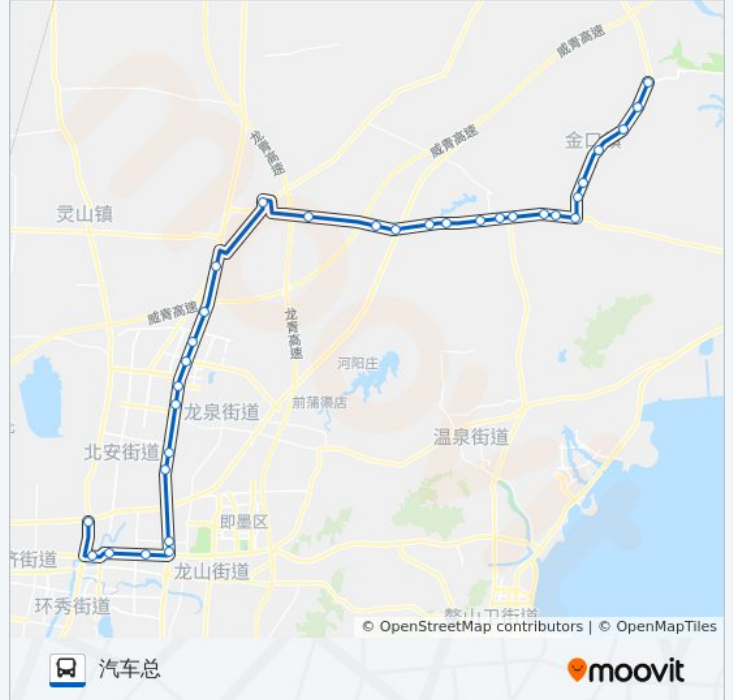

即墨105路

汽车总

下载App

公交即墨105((汽车总))共有2条行车路线。工作日的服务时间为：

(1) 汽车总: 05:30 - 18:00(2) 金口: 06:00 - 18:30

使用Moovit找到公交即墨105路离你最近的站点，以及公交即墨105路下车车的到站时间。

方向: 汽车总

32 站

[查看时间表](#)

- 金口
- 于家屯
- 古阡
- 金口镇政府
- 金园一路
- 海堤
- 周疃
- 庙东
- 即墨二院
- 店集
- 即墨二中
- 西河南村
- 店集中学
- 垒里
- 大官庄
- 北官庄
- 龙河庄
- 华山镇
- 柳沟
- 梁家疃
- 汽车城
- 大寨

公交即墨105路的时间表

往汽车总方向的时间表

星期一	05:30 - 18:00
星期二	05:30 - 18:00
星期三	05:30 - 18:00
星期四	05:30 - 18:00
星期五	05:30 - 18:00
星期六	05:30 - 18:00
星期日	05:30 - 18:00

公交即墨105路的信息

方向: 汽车总

站点数量: 32

行车时间: 79 分

途经站点:

- 玉石头
- 君威驾校
- 正大
- 蒋戈庄
- 实验中学
- 汽车东站
- 副食品市场
- 解家营
- 老利群
- 汽车总站

方向: 金口
 32 站
[查看时间表](#)

- 汽车总站
- 平安保险
- 美钰德公司
- 副食品市场
- 汽车东站
- 实验中学
- 蒋戈庄
- 正大
- 君威驾校
- 玉石头
- 大寨
- 汽车城
- 梁家疃
- 柳沟
- 华山镇
- 龙河庄
- 北官庄
- 大官庄

公交即墨105路的时间表
 往金口方向的时间表

星期一	06:00 - 18:30
星期二	06:00 - 18:30
星期三	06:00 - 18:30
星期四	06:00 - 18:30
星期五	06:00 - 18:30
星期六	06:00 - 18:30
星期日	06:00 - 18:30

公交即墨105路的信息

方向: 金口
 站点数量: 32
 行车时间: 80 分
 途经站点:

全里
店集中学
西河南村
即墨二中
店集
即墨二院
庙东
周疃
海堤
金园一路
金口镇政府
古阡
于家屯
金口