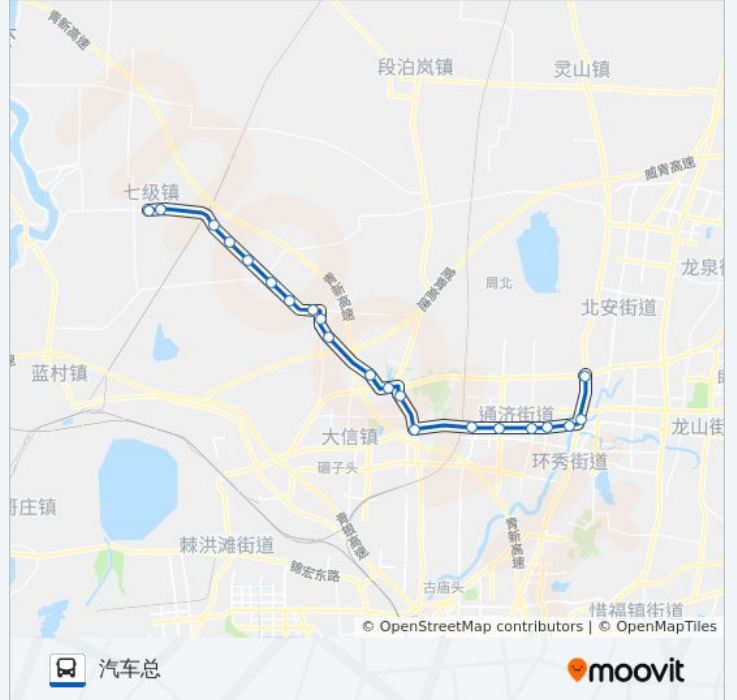

**公交即墨109路的信息**

方向: 汽车总

站点数量: 21

行车时间: 44 分

途经站点:

庄头

佳乐家

汽车总站