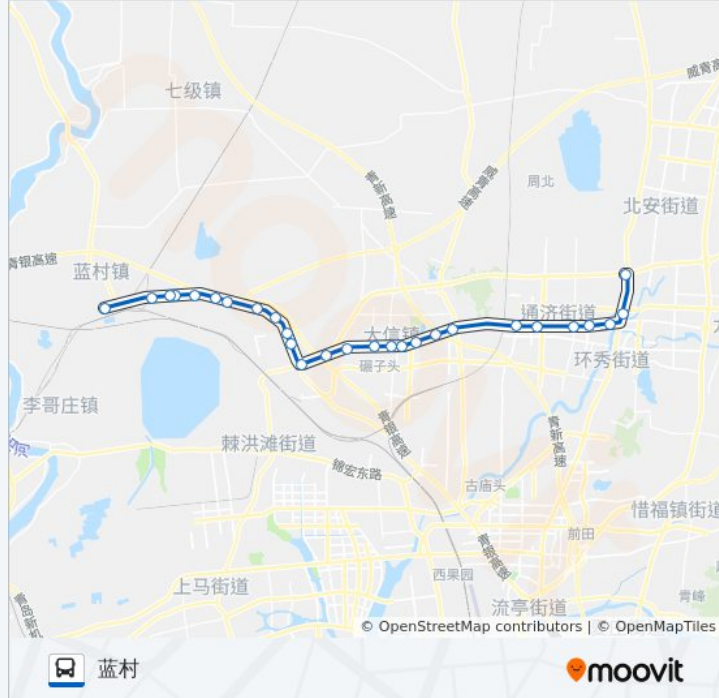

王演庄

挪城

庆余屯

马家屯

赵家屯

王家辛庄

茂沟疃

王家屋子

蓝村

你可以在moovitapp.com下载公交即墨110路的PDF时间表和线路图。使用 [Moovit应用程序](#) 查询青岛的实时公交、列车时刻表以及公共交通出行指南。

[关于Moovit](#) · [MaaS解决方案](#) · [城市列表](#) · [Moovit社区](#)

© 2024 Moovit - 保留所有权利

查看实时到站时间