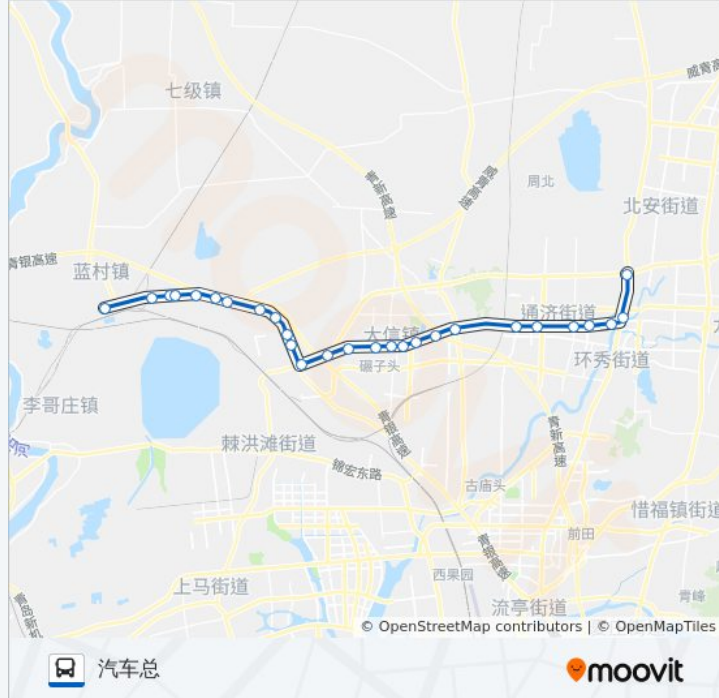

[查看时间表](#)

- 蓝村
- 王家屋子
- 茂沟疃
- 王家辛庄
- 赵家屯
- 马家屯
- 庆余屯
- 挪城
- 王演庄
- 南泉中学
- 海军营房
- 南泉车站
- 泉东村
- 小信
- 大信
- 大信镇政府
- 管路村
- 技校
- 南王庄
- 马山
- 魏家村
- 马山新城

公交即墨110路的时间表

往汽车总方向的时间表

星期一	06:00 - 17:30
星期二	06:00 - 17:30
星期三	06:00 - 17:30
星期四	06:00 - 17:30
星期五	06:00 - 17:30
星期六	06:00 - 17:30
星期日	06:00 - 17:30

公交即墨110路的信息

方向: 汽车总

站点数量: 27

行车时间: 58 分

途经站点:

金盾加油站

中医院

粮食局

佳乐家

汽车总站

方向: 蓝村

27 站

[查看时间表](#)

汽车总站

佳乐家

庄头

往蓝村方向的时间表

星期一	06:30 - 18:00
星期二	06:30 - 18:00
星期三	06:30 - 18:00
星期四	06:30 - 18:00
星期五	06:30 - 18:00
星期六	06:30 - 18:00
星期日	06:30 - 18:00

公交即墨110路的信息

方向: 蓝村

站点数量: 27

行车时间: 63 分

途经站点:

王演庄