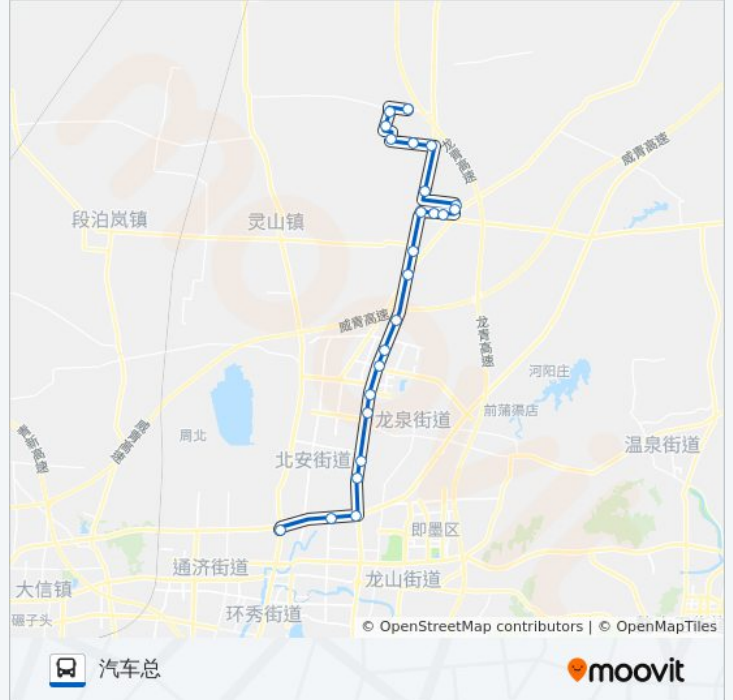

[查看时间表](#)

- 皋埠
- 凤凰埠
- 后花园
- 前花园
- 泉庄
- 刁庄
- 华山公路站
- 牛齐埠
- 华山镇
- 华山联通
- 华山镇政府
- 中海石油
- 洽泊
- 柳沟
- 梁家疃
- 汽车城
- 大寨
- 玉石头
- 君威驾校
- 正大
- 蒋戈庄
- 立交桥

公交即墨112路的时间表

往汽车总方向的时间表

星期一	07:00 - 14:30
星期二	07:00 - 14:30
星期三	07:00 - 14:30
星期四	07:00 - 14:30
星期五	07:00 - 14:30
星期六	07:00 - 14:30
星期日	07:00 - 14:30

公交即墨112路的信息

方向: 汽车总

站点数量: 24

行车时间: 45 分

途经站点:

红妮北厂

汽车总站

方向: 阜埠

24 站

[查看时间表](#)

汽车总站

红妮北厂

青威路转盘

蒋戈庄

正大

君威驾校

玉石头

大寨

汽车城

梁家疃

柳沟

洽泊

中海石油

华山镇政府