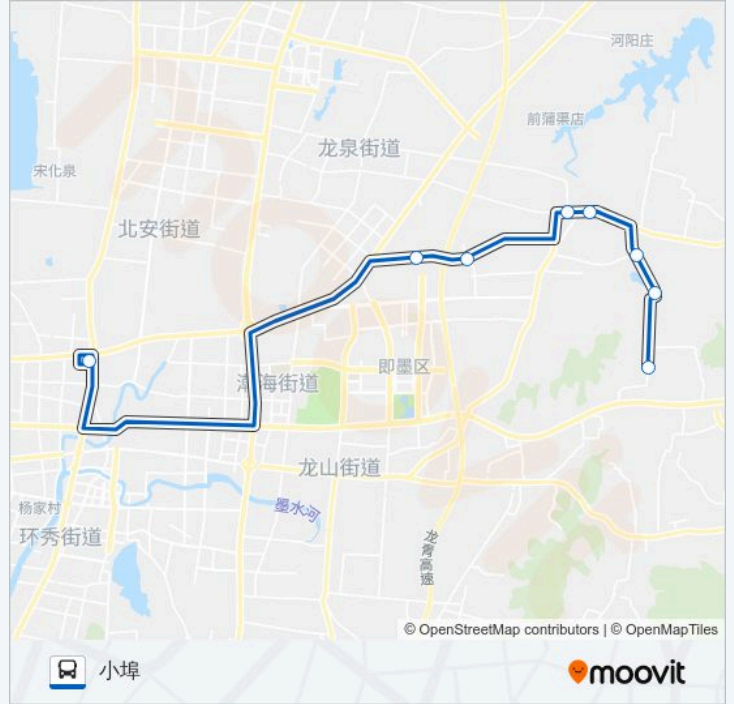

[查看时间表](#)

汽车总站

黄家山

后麦泊

石门汽车站

石门

果园村

笏立头

小埠

公交即墨117路的时间表

往小埠方向的时间表

星期一	06:30 - 18:00
星期二	06:30 - 18:00
星期三	06:30 - 18:00
星期四	06:30 - 18:00
星期五	06:30 - 18:00
星期六	06:30 - 18:00
星期日	06:30 - 18:00

公交即墨117路的信息

方向: 小埠

站点数量: 8

行车时间: 22 分

途经站点:

方向: 汽车总

20 站

[查看时间表](#)

- 小埠
- 大埠
- 大埠村
- 笏立头
- 果园村
- 石门村南
- 石门
- 石门村北
- 李家蒲渠
- 张家庄
- 前蒲渠店
- 后蒲渠店
- 前蒲渠店
- 张家庄
- 李家蒲渠
- 石门汽车站
- 后麦泊
- 黄家山

公交即墨117路的时间表

往汽车总方向的时间表

星期一	06:00 - 17:30
星期二	06:00 - 17:30
星期三	06:00 - 17:30
星期四	06:00 - 17:30
星期五	06:00 - 17:30
星期六	06:00 - 17:30
星期日	06:00 - 17:30

公交即墨117路的信息

方向: 汽车总

站点数量: 20

行车时间: 39 分

途经站点:

黄家山工业园

老利群

你可以在moovitapp.com下载公交即墨117路的PDF时间表和线路图。使用Moovit应用程序查询青岛的实时公交、列车时刻表以及公共交通出行指南。