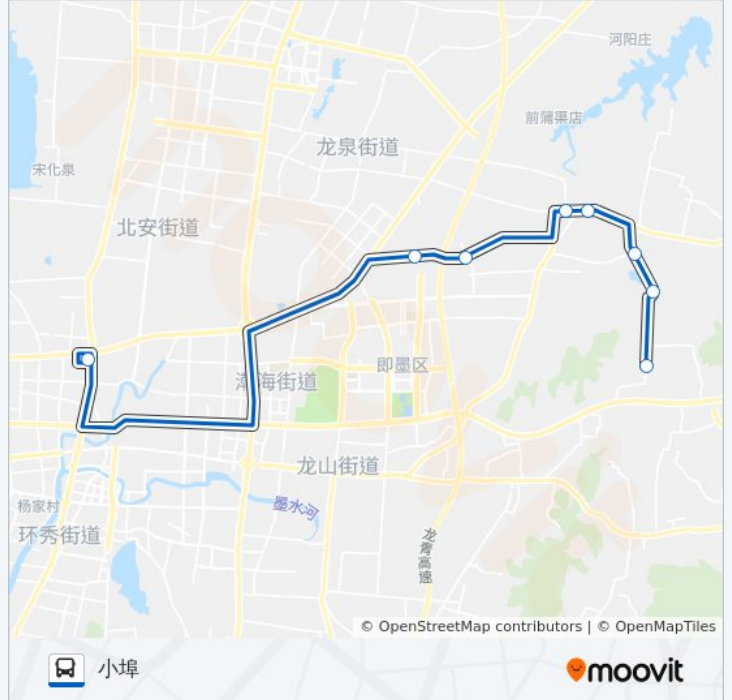

小埠

公交即墨117路的时间表

往小埠方向的时间表

星期一	06:30 - 18:00
星期二	06:30 - 18:00
星期三	06:30 - 18:00
星期四	06:30 - 18:00
星期五	06:30 - 18:00
星期六	06:30 - 18:00
星期日	06:30 - 18:00

公交即墨117路的信息

方向: 小埠

站点数量: 8

行车时间: 22 分

途经站点:

## 方向: 汽车总

20 站

[查看时间表](#)

- 小埠
- 大埠
- 大埠村
- 笏立头
- 果园村
- 石门村南
- 石门
- 石门村北
- 李家蒲渠
- 张家庄
- 前蒲渠店
- 后蒲渠店
- 前蒲渠店
- 张家庄
- 李家蒲渠
- 石门汽车站
- 后麦泊
- 黄家山

## 公交即墨117路的信息

方向: 汽车总

站点数量: 20

行车时间: 39 分

途经站点:

黄家山工业园

老利群

你可以在moovitapp.com下载公交即墨117路的PDF时间表和线路图。使用[Moovit应用程序](#)查询青岛的实时公交、列车时刻表以及公共交通出行指南。