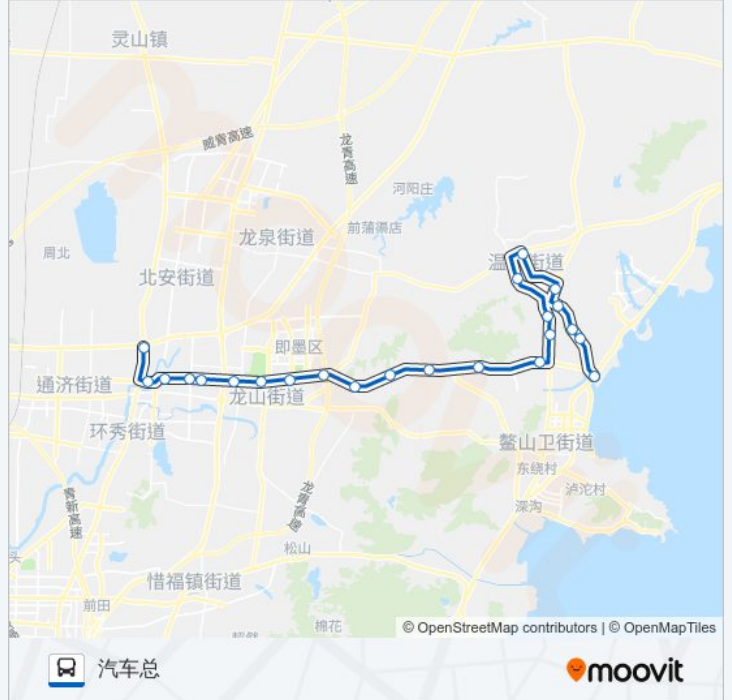

[查看时间表](#)

- 港中旅
- 掖杖
- 水泊
- 麻戈庄
- 荆疃
- 温泉汽车站
- 西温
- 丁戈庄
- 四舍
- 后寨
- 高戈庄
- 射箭口
- 窑上
- 上乔
- 九六乔
- 龙山花园
- 程戈庄
- 万科东郡
- 副食品市场
- 广电局
- 解家营
- 老利群

公交即墨119路的时间表

往汽车总方向的时间表

| | |
|-----|---------------|
| 星期一 | 06:30 - 18:00 |
| 星期二 | 06:30 - 18:00 |
| 星期三 | 06:30 - 18:00 |
| 星期四 | 06:30 - 18:00 |
| 星期五 | 06:30 - 18:00 |
| 星期六 | 06:30 - 18:00 |
| 星期日 | 06:30 - 18:00 |

公交即墨119路的信息

方向: 汽车总

站点数量: 23

行车时间: 58 分

途经站点:

方向: 港中旅

23 站

[查看时间表](#)

- 汽车总站
- 平安保险
- 美钰德公司
- 红妮集团
- 副食品市场
- 万科东郡
- 程戈庄
- 龙山花园
- 九六乔
- 上乔
- 窑上
- 射箭口
- 高戈庄
- 后寨
- 四舍
- 丁戈庄
- 西温
- 温泉汽车站

公交即墨119路的时间表

往港中旅方向的时间表

| | |
|-----|---------------|
| 星期一 | 06:30 - 18:00 |
| 星期二 | 06:30 - 18:00 |
| 星期三 | 06:30 - 18:00 |
| 星期四 | 06:30 - 18:00 |
| 星期五 | 06:30 - 18:00 |
| 星期六 | 06:30 - 18:00 |
| 星期日 | 06:30 - 18:00 |

公交即墨119路的信息

方向: 港中旅

站点数量: 23

行车时间: 59 分

途经站点:

荆疃
麻戈庄
水泊
掖杖
港中旅

你可以在moovitapp.com下载公交即墨119路的PDF时间表和线路图。使用[Moovit应用程序](#)查询青岛的实时公交、列车时刻表以及公共交通出行指南。

[关于Moovit](#) · [MaaS解决方案](#) · [城市列表](#) · [Moovit社区](#)