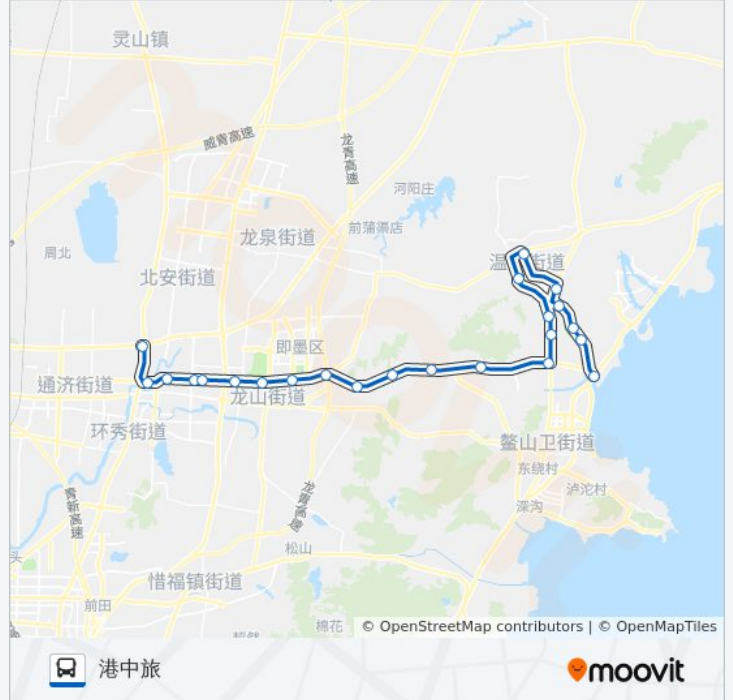

公交即墨119路的信息

方向: 港中旅

站点数量: 23

行车时间: 59 分

途经站点:

荆疃
麻戈庄
水泊
掖杖
港中旅

你可以在moovitapp.com下载公交即墨119路的PDF时间表和线路图。使用[Moovit应用程序](#)查询青岛的实时公交、列车时刻表以及公共交通出行指南。

[关于Moovit](#) · [MaaS解决方案](#) · [城市列表](#) · [Moovit社区](#)

© 2024 Moovit - 保留所有权利

查看实时到站时间