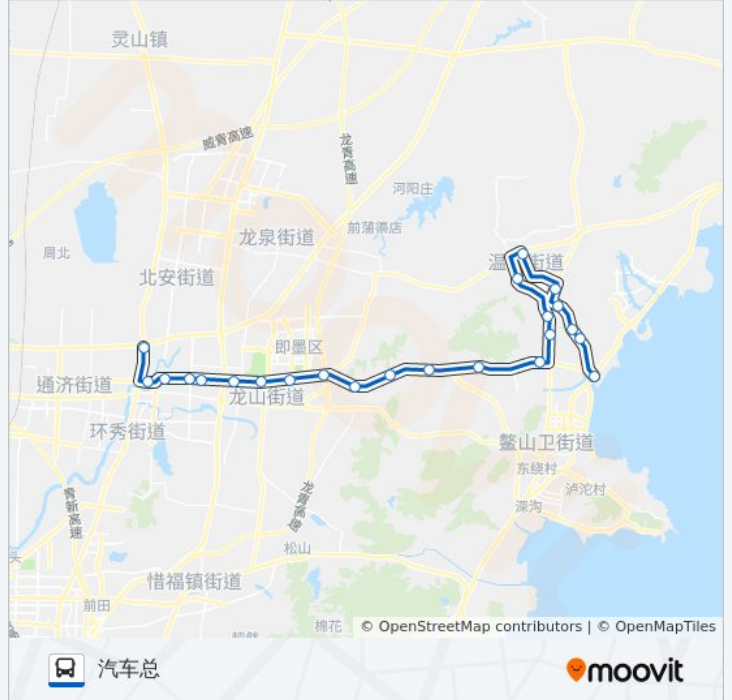

[查看时间表](#)

- 港中旅
- 掖杖
- 水泊
- 麻戈庄
- 荆疃
- 温泉汽车站
- 西温
- 丁戈庄
- 四舍
- 后寨
- 高戈庄
- 射箭口
- 窑上
- 上乔
- 九六乔
- 龙山花园
- 程戈庄
- 万科东郡
- 副食品市场
- 广电局
- 解家营
- 老利群

公交即墨119路的时间表

往汽车总方向的时间表

星期一	06:30 - 18:00
星期二	06:30 - 18:00
星期三	06:30 - 18:00
星期四	06:30 - 18:00
星期五	06:30 - 18:00
星期六	06:30 - 18:00
星期日	06:30 - 18:00

公交即墨119路的信息

方向: 汽车总

站点数量: 23

行车时间: 58 分

途经站点:

方向: 港中旅

23 站

[查看时间表](#)

- 汽车总站
- 平安保险
- 美钰德公司
- 红妮集团
- 副食品市场
- 万科东郡
- 程戈庄
- 龙山花园
- 九六乔
- 上乔
- 窑上
- 射箭口
- 高戈庄
- 后寨
- 四舍
- 丁戈庄
- 西温
- 温泉汽车站

公交即墨119路的时间表

往港中旅方向的时间表

星期一	06:30 - 18:00
星期二	06:30 - 18:00
星期三	06:30 - 18:00
星期四	06:30 - 18:00
星期五	06:30 - 18:00
星期六	06:30 - 18:00
星期日	06:30 - 18:00

公交即墨119路的信息

方向: 港中旅

站点数量: 23

行车时间: 59 分

途经站点:

荆疃
麻戈庄
水泊
掖杖
港中旅

你可以在moovitapp.com下载公交即墨119路的PDF时间表和线路图。使用 [Moovit应用程序](#) 查询青岛的实时公交、列车时刻表以及公共交通出行指南。

[关于Moovit](#) · [MaaS解决方案](#) · [城市列表](#) · [Moovit社区](#)