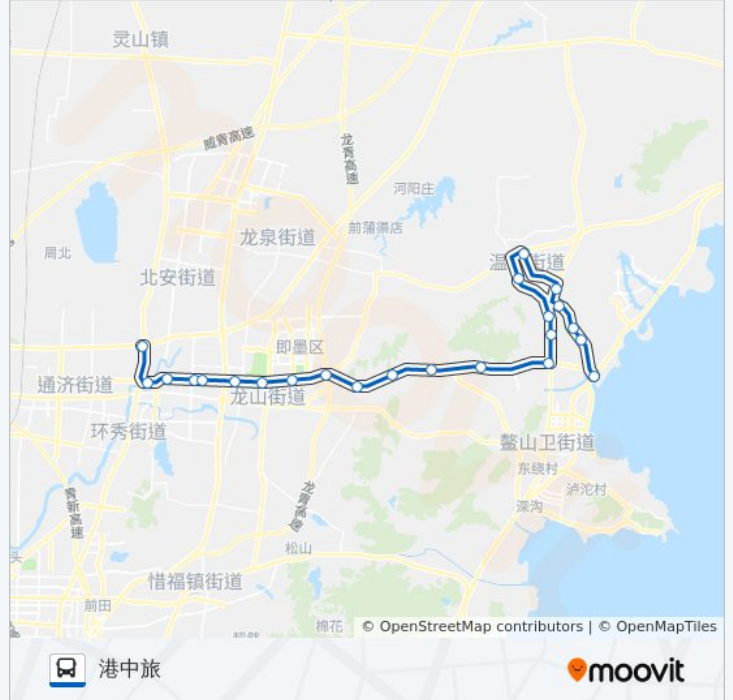

- 汽车总站
- 平安保险
- 美钰德公司
- 红妮集团
- 副食品市场
- 万科东郡
- 程戈庄
- 龙山花园
- 九六乔
- 上乔
- 窑上
- 射箭口
- 高戈庄
- 后寨
- 四舍
- 丁戈庄
- 西温
- 温泉汽车站

公交即墨119路的时间表

往港中旅方向的时间表

星期一	06:30 - 18:00
星期二	06:30 - 18:00
星期三	06:30 - 18:00
星期四	06:30 - 18:00
星期五	06:30 - 18:00
星期六	06:30 - 18:00
星期日	06:30 - 18:00

公交即墨119路的信息

方向: 港中旅

站点数量: 23

行车时间: 59 分

途经站点:

荆疃
麻戈庄
水泊
掖杖
港中旅

你可以在moovitapp.com下载公交即墨119路的PDF时间表和线路图。使用 [Moovit应用程序](#) 查询青岛的实时公交、列车时刻表以及公共交通出行指南。

[关于Moovit](#) · [MaaS解决方案](#) · [城市列表](#) · [Moovit社区](#)

© 2024 Moovit - 保留所有权利

查看实时到站时间