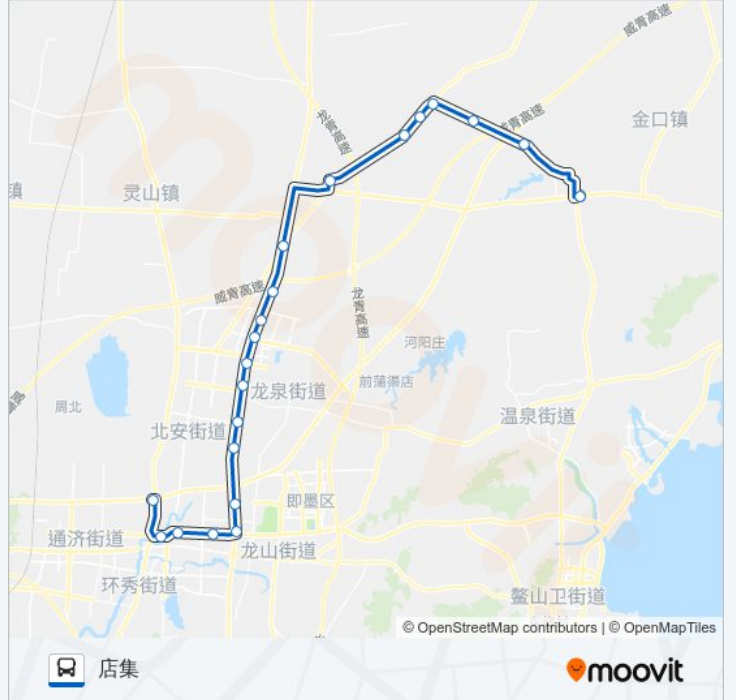

[查看时间表](#)

- 汽车总站
- 老利群
- 美钰德公司
- 副食品市场
- 汽车东站
- 实验中学
- 蒋戈庄
- 正大
- 君威驾校
- 玉石头
- 大寨
- 汽车城
- 梁家疃
- 柳沟
- 华山镇
- 东皋埠
- 吴家岭
- 大河套
- 神山埠
- 庄子
- 店集

公交即墨120路的时间表

往店集方向的时间表

星期一	06:30 - 18:00
星期二	06:30 - 18:00
星期三	06:30 - 18:00
星期四	06:30 - 18:00
星期五	06:30 - 18:00
星期六	06:30 - 18:00
星期日	06:30 - 18:00

公交即墨120路的信息

方向: 店集

站点数量: 21

行车时间: 54 分

途经站点:

方向: 汽车总

21 站

[查看时间表](#)

- 店集
- 庄子
- 神山埠
- 大河套
- 吴家岭
- 东皋埠
- 华山镇
- 柳沟
- 梁家疃
- 汽车城
- 大寨
- 玉石头
- 君威驾校
- 正大
- 蒋戈庄
- 一级路
- 汽车东站
- 副食品市场

公交即墨120路的时间表

往汽车总方向的时间表

星期一	06:00 - 17:30
星期二	06:00 - 17:30
星期三	06:00 - 17:30
星期四	06:00 - 17:30
星期五	06:00 - 17:30
星期六	06:00 - 17:30
星期日	06:00 - 17:30

公交即墨120路的信息

方向: 汽车总

站点数量: 21

行车时间: 53 分

途经站点:

解家营

老利群

汽车总站