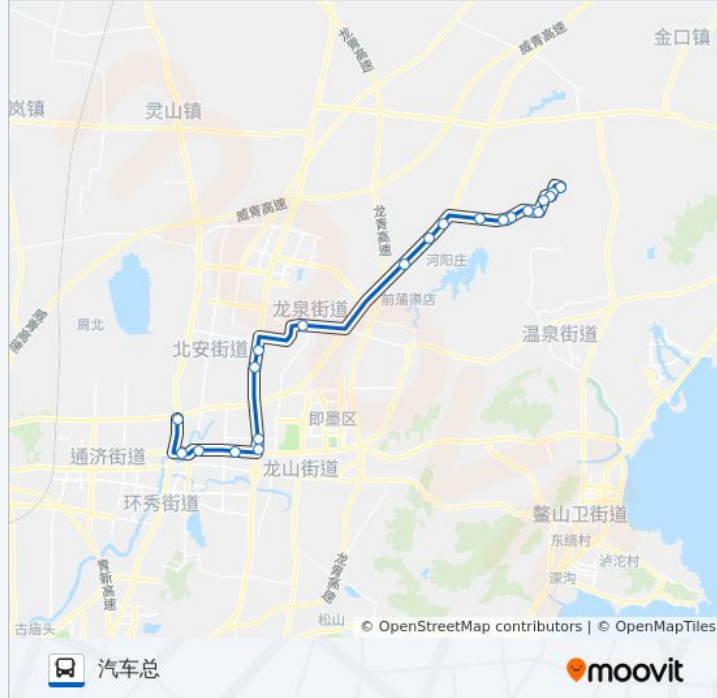

[查看时间表](#)

汽车总站
平安保险
美钰德公司
副食品市场
汽车东站
实验中学
蒋戈庄
正大
龙泉
梁家屯
王圈
胡家庄
南北泉
店东屯
辛庄
吴疃
南枣行
宋家马坪
姜家马坪
王家马坪
于家马坪

公交即墨121路的时间表

往于家马坪方向的时间表

星期一	08:00 - 17:40
星期二	08:00 - 17:40
星期三	08:00 - 17:40
星期四	08:00 - 17:40
星期五	08:00 - 17:40
星期六	08:00 - 17:40
星期日	08:00 - 17:40

公交即墨121路的信息

方向: 于家马坪

站点数量: 21

行车时间: 46 分

途经站点:

方向: 汽车总

21 站

[查看时间表](#)

- 于家马坪
- 王家马坪
- 姜家马坪
- 宋家马坪
- 南枣行
- 吴疃
- 辛庄
- 店东屯
- 南北泉
- 胡家庄
- 王圈
- 梁家屯
- 龙泉
- 正大
- 蒋戈庄
- 实验中学
- 汽车东站
- 副食品市场

公交即墨121路的时间表

往汽车总方向的时间表

星期一	06:00 - 15:30
星期二	06:00 - 15:30
星期三	06:00 - 15:30
星期四	06:00 - 15:30
星期五	06:00 - 15:30
星期六	06:00 - 15:30
星期日	06:00 - 15:30

公交即墨121路的信息

方向: 汽车总
 站点数量: 21
 行车时间: 41 分
 途经站点:

解家营

老利群

汽车总站

你可以在moovitapp.com下载公交即墨121路的PDF时间表和线路图。使用[Moovit应用程序](#)查询青岛的实时公交、列车时刻表以及公共交通出行指南。

[关于Moovit](#) · [MaaS解决方案](#) · [城市列表](#) · [Moovit社区](#)

© 2024 Moovit - 保留所有权利