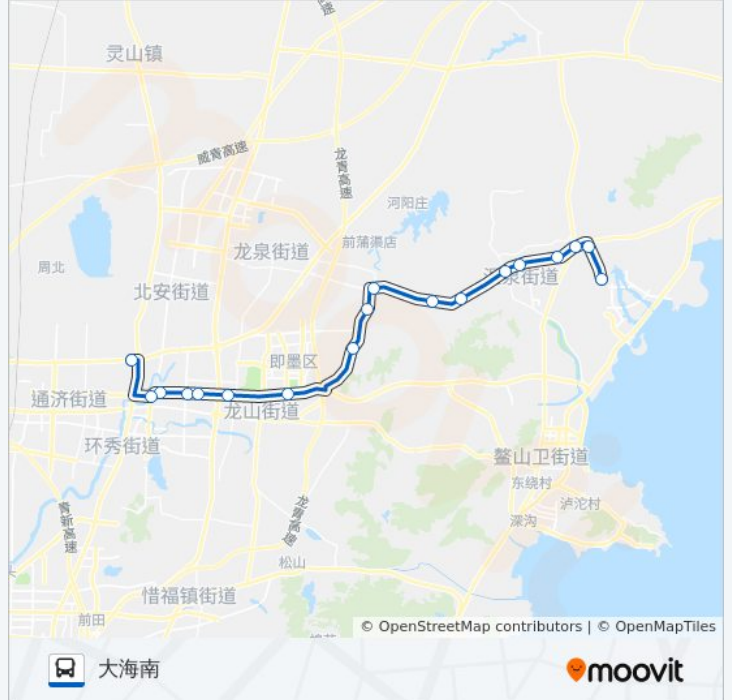

[查看时间表](#)

- 客运总站
- 十八酒坊
- 美钰德公司
- 红妮集团
- 副食品市场
- 万科东郡
- 龙山花园
- 东塔
- 汪河水北村
- 石门
- 解戈庄
- 吴家庄
- 东温泉
- 温泉
- 北行
- 莱大路口
- 大海南路口
- 大海南

公交即墨126路的时间表

往大海南方向的时间表

星期一	06:00 - 15:30
星期二	06:00 - 15:30
星期三	06:00 - 15:30
星期四	06:00 - 15:30
星期五	06:00 - 15:30
星期六	06:00 - 15:30
星期日	06:00 - 15:30

公交即墨126路的信息

方向: 大海南

站点数量: 18

行车时间: 39 分

途经站点:

## 方向: 汽车总

20 站

[查看时间表](#)

- 大海南
- 黄埠
- 南行
- 麻戈庄
- 莱大路口
- 北行
- 温泉
- 东温泉
- 吴家庄
- 解戈庄
- 石门
- 汪河水北村
- 东塔
- 龙山花园
- 万科东郡
- 副食品市场
- 红妮集团
- 解家营

## 公交即墨126路的信息

方向: 汽车总

站点数量: 20

行车时间: 44 分

途经站点:

老利群

汽车总站

你可以在moovitapp.com下载公交即墨126路的PDF时间表和线路图。使用[Moovit应用程序](#)查询青岛的实时公交、列车时刻表以及公共交通出行指南。